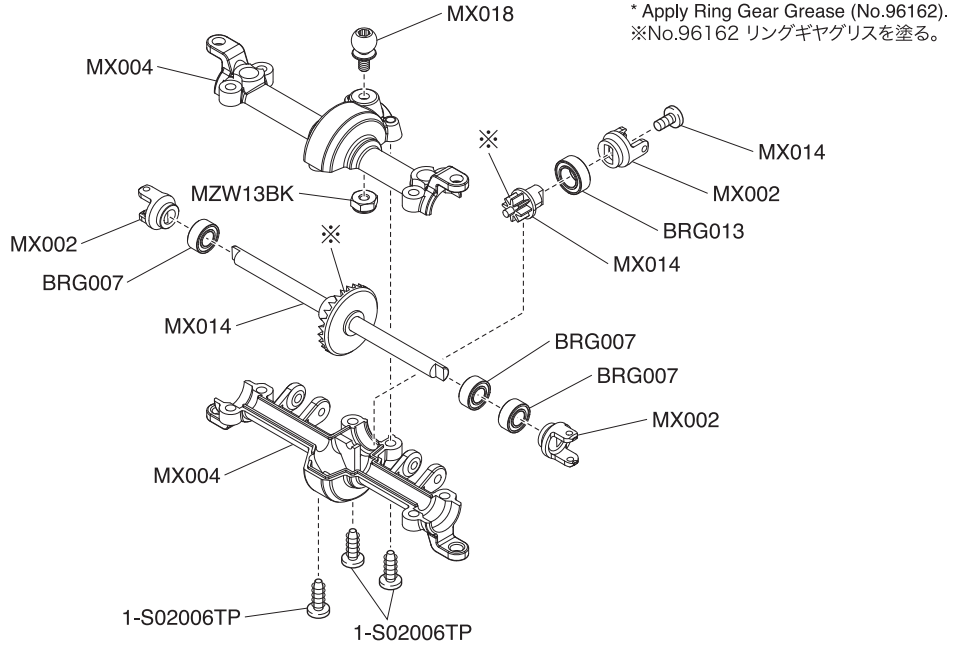

Exploded View / Explosionszeichnung Eclaté / Despiece / 分解図

Steering Servo / Lenkservo / Servo de direction
Servo de dirección / ステアリングサーボ

メーカー指定の純正部品を使用して
安全にR/Cを楽しみましょう。

Exploded View / Explosionszeichnung Eclaté / Despiece / 分解図

Front Axle / Vorderachse / Axe avant Eje delantero / フロントアクスル

メーカー指定の純正部品を使用して
安全にR/Cを楽しみましょう。

Rear Axle / Hinterachse / Axe arrière Eje trasero / リヤアクスル

* Apply Ring Gear Grease (No.96162).
※No.96162 リングギヤグリスを塗る。

Exploded View / Explosionszeichnung

Eclaté / Despiece / 分解図

Exploded View / Explosionszeichnung Eclaté / Despiece / 分解図

メーカー指定の純正部品を使用して
安全にR/Cを楽しみましょう。

Exploded View / Explosionszeichnung Eclaté / Despiece / 分解図

Wheelbase: 110mm / Radstand: 110mm / Empattement: 110mm
Distancia entre ejes: 110mm / ホールベース: 110mm

メーカー指定の純正部品を使用して
安全にRCを楽しみましょう。

Exploded View / Explosionszeichnung Eclaté / Despiece / 分解図

Wheelbase: 120mm / Radstand: 120mm / Empattement: 120mm
Distancia entre ejes: 120mm / ホールベース: 120mm