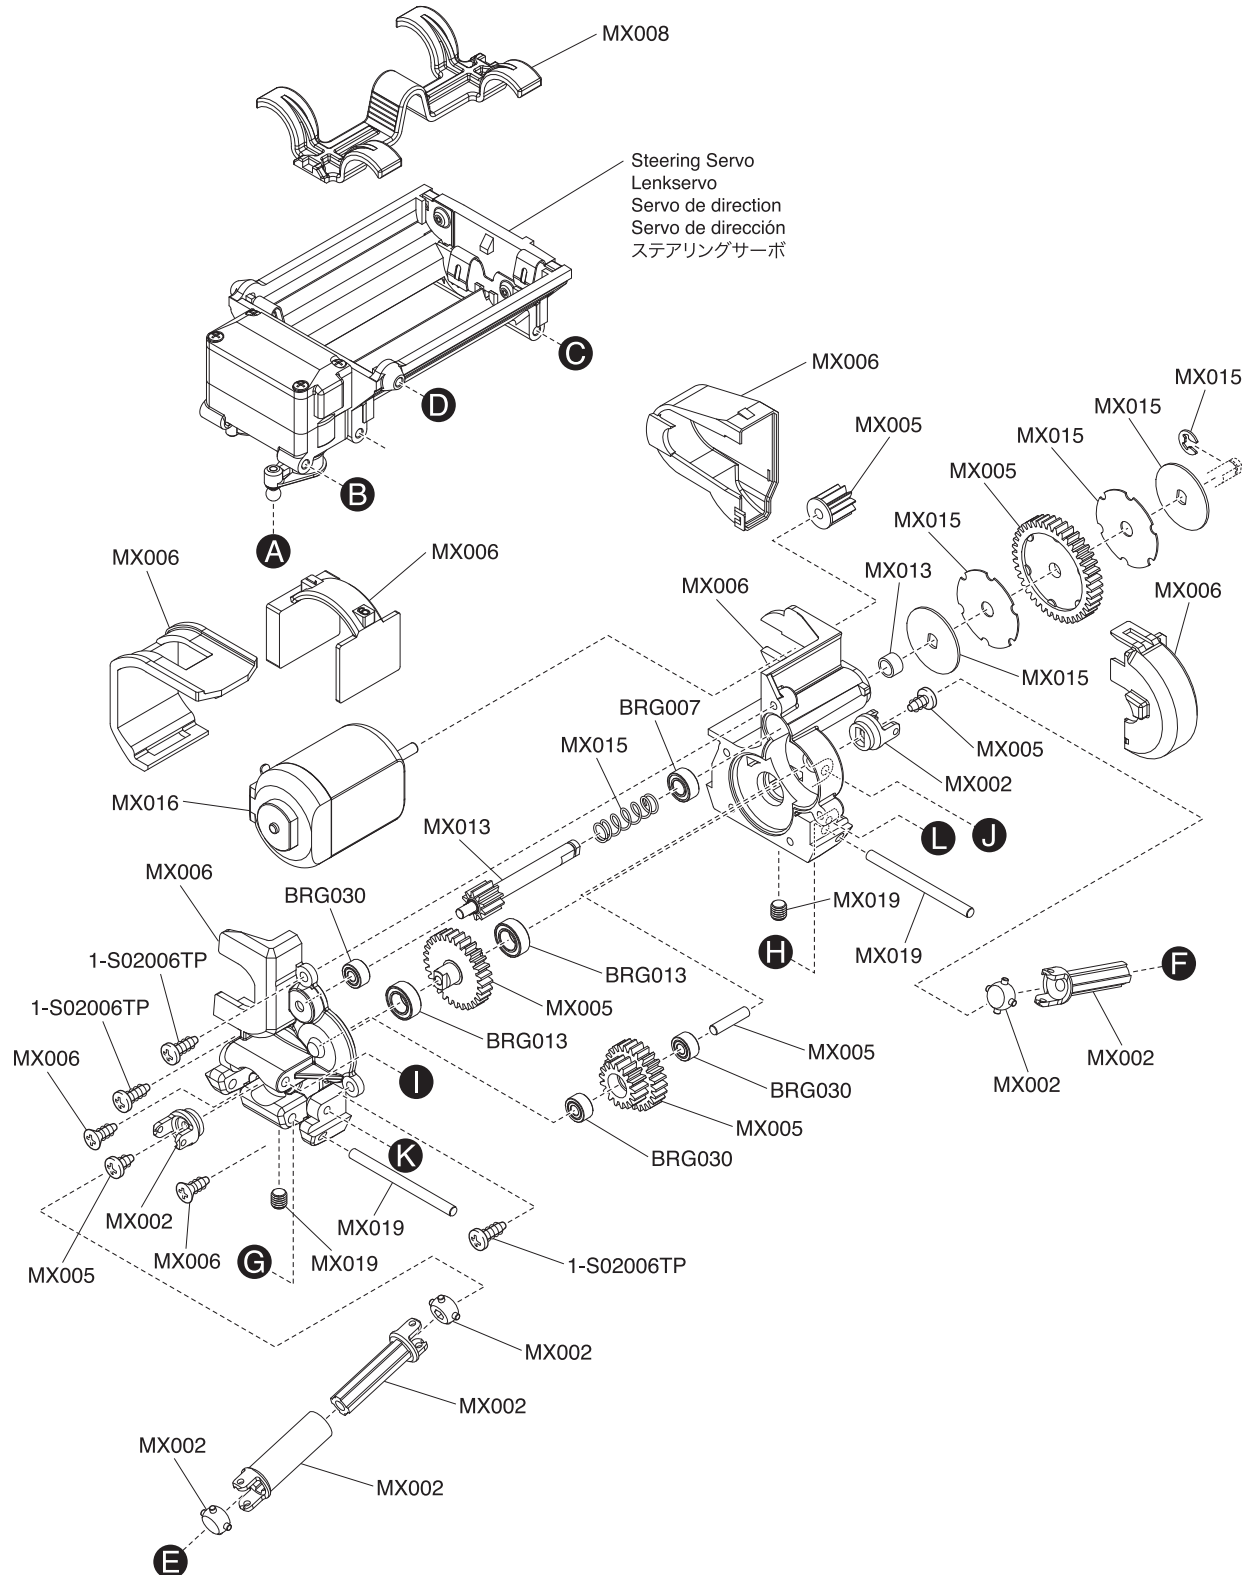

Exploded View / Explosionszeichnung Eclaté / Despiece / 分解図

Steering Servo / Lenkservo / Servo de direction
Servo de dirección / ステアリングサーボ

メーカー指定の純正部品を使用して
安全にR/Cを楽しみましょう。

Exploded View / Explosionszeichnung Eclaté / Despiece / 分解図

Front Axle / Vorderachse / Axe avant Eje delantero / フロントアクスル

メーカー指定の純正部品を使用して
安全にR/Cを楽しみましょう。

Rear Axle / Hinterachse / Axe arrière Eje trasero / リヤアクスル

* Apply Ring Gear Grease (No.96162).
※No.96162 リングギヤグリスを塗る。

Exploded View / Explosionszeichnung

Eclaté / Despiece / 分解図

Exploded View / Explosionszeichnung Eclaté / Despiece / 分解図

メーカー指定の純正部品を使用して
安全にR/Cを楽しみましょう。

Exploded View / Explosionszeichnung Eclaté / Despiece / 分解図

Wheelbase: 110mm / Radstand: 110mm / Empattement: 110mm
Distancia entre ejes: 110mm / ホールベース: 110mm

メーカー指定の純正部品を使用して
安全にRCを楽しみましょう。

Exploded View / Explosionszeichnung Eclaté / Despiece / 分解図

Wheelbase: 120mm / Radstand: 120mm / Empattement: 120mm
Distancia entre ejes: 120mm / ホールベース: 120mm