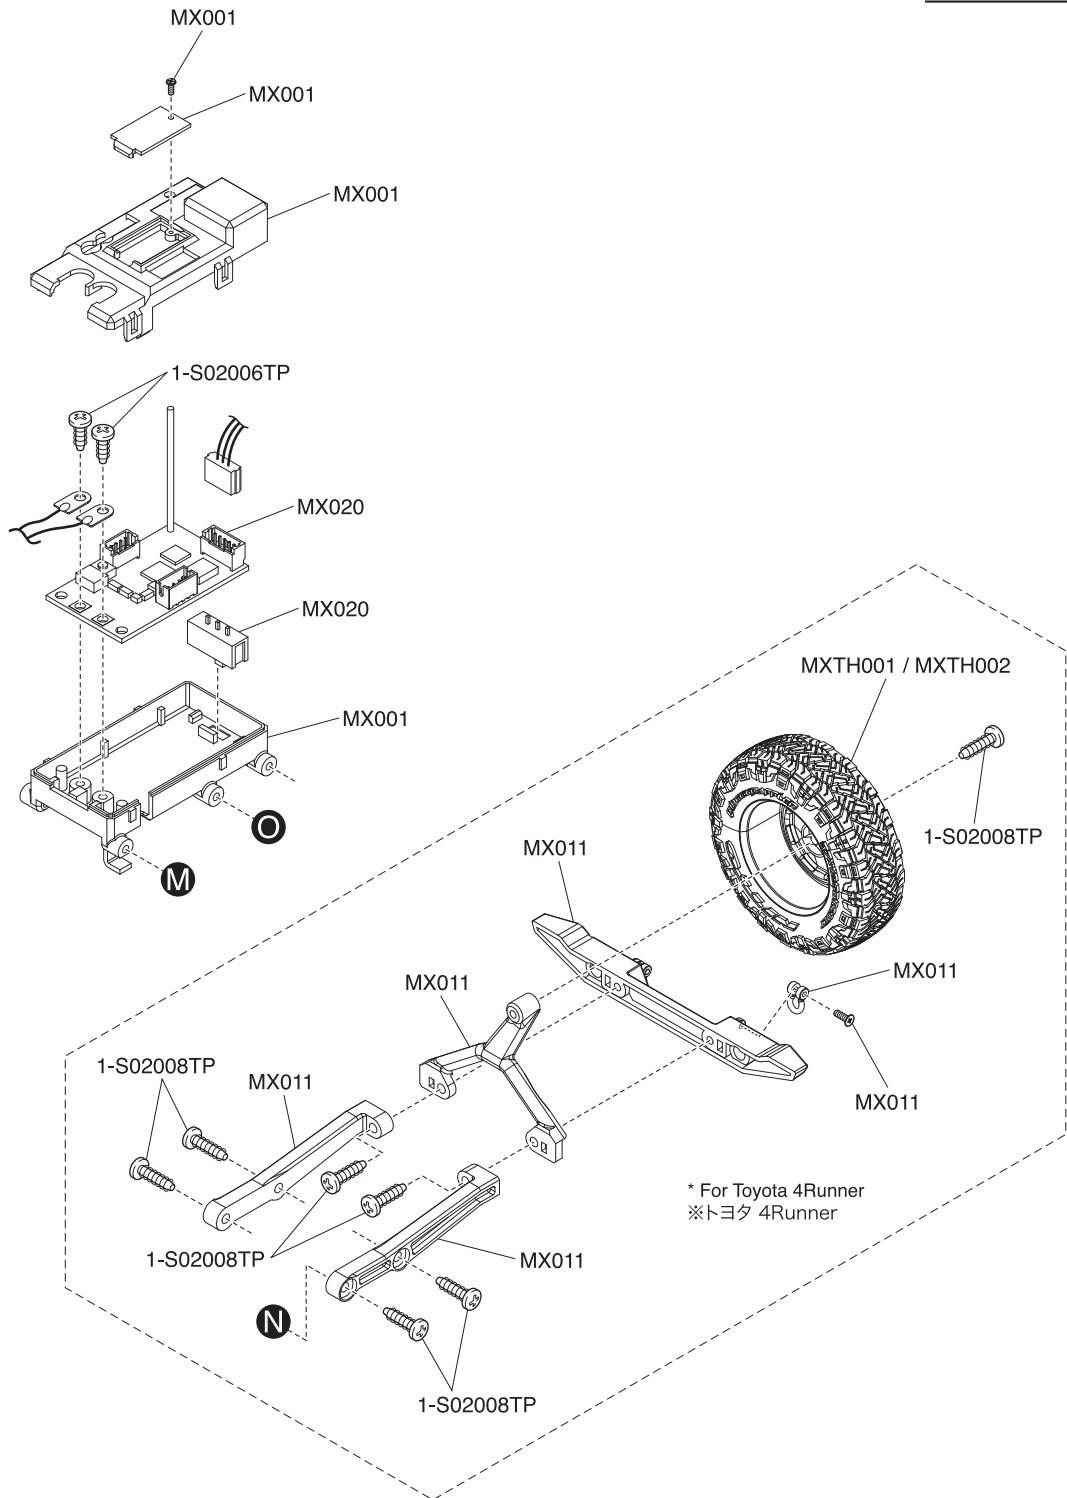

Exploded View / Explosionszeichnung Eclaté / Despiece / 分解図

Steering Servo / Lenkservo / Servo de direction
Servo de dirección / ステアリングサーボ

メーカー指定の純正部品を使用して
安全にR/Cを楽しみましょう。

Exploded View / Explosionszeichnung Eclaté / Despiece / 分解図

Front Axle / Vorderachse / Axe avant Eje delantero / フロントアクスル

メーカー指定の純正部品を使用して
安全にR/Cを楽しみましょう。

Rear Axle / Hinterachse / Axe arrière Eje trasero / リヤアクスル

* Apply Ring Gear Grease (No.96162).
※No.96162 リングギヤグリスを塗る。

Exploded View / Explosionszeichnung

Eclaté / Despiece / 分解図

Exploded View / Explosionszeichnung Eclaté / Despiece / 分解図

メーカー指定の純正部品を使用して
安全にR/Cを楽しみましょう。

Exploded View / Explosionszeichnung Eclaté / Despiece / 分解図

Wheelbase: 110mm / Radstand: 110mm / Empattement: 110mm
Distancia entre ejes: 110mm / ホールベース: 110mm

メーカー指定の純正部品を使用して
安全にRCを楽しみましょう。

Exploded View / Explosionszeichnung Eclaté / Despiece / 分解図

Wheelbase: 120mm / Radstand: 120mm / Empattement: 120mm
Distancia entre ejes: 120mm / ホールベース: 120mm