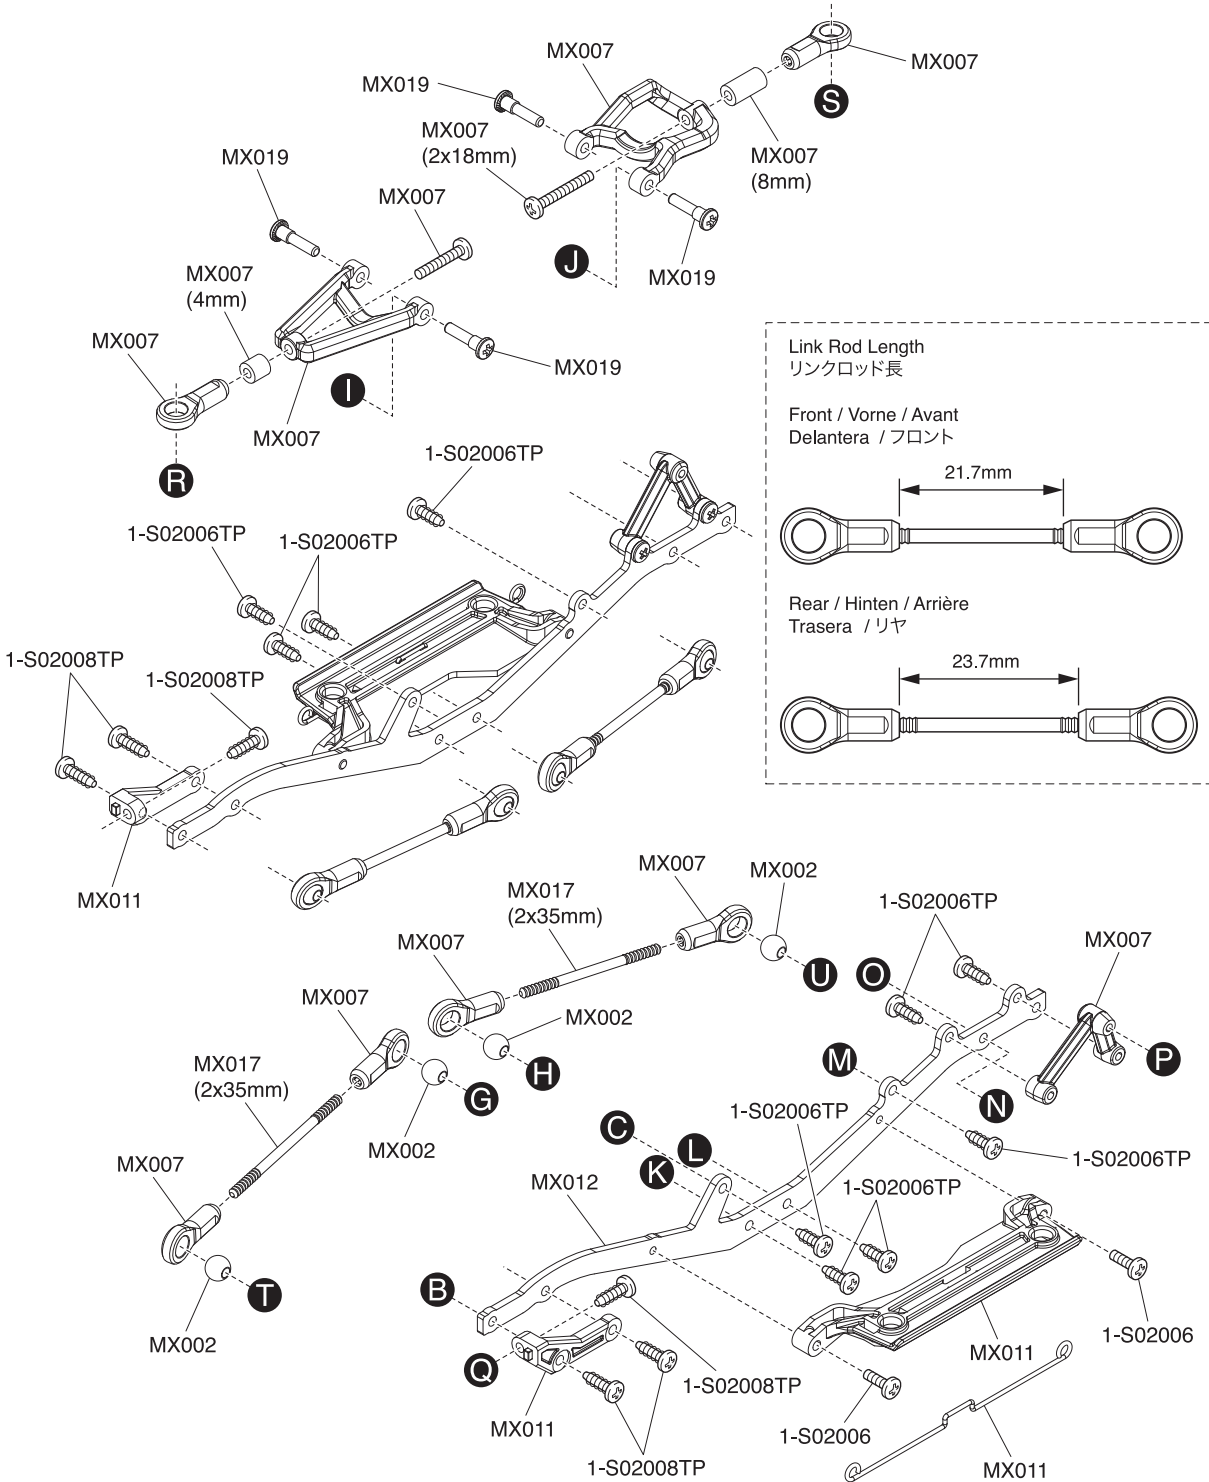

Exploded View / Explosionszeichnung Eclaté / Despiece / 分解図

Steering Servo / Lenkservo / Servo de direction
Servo de dirección / ステアリングサーボ

メーカー指定の純正部品を使用して
安全にR/Cを楽しみましょう。

Exploded View / Explosionszeichnung Eclaté / Despiece / 分解図

Exploded View / Explosionszeichnung

Eclaté / Despiece / 分解図

Exploded View / Explosionszeichnung Eclaté / Despiece / 分解図

メーカー指定の純正部品を使用して
安全にR/Cを楽しみましょう。

Exploded View / Explosionszeichnung Eclaté / Despiece / 分解図

Wheelbase: 110mm / Radstand: 110mm / Empattement: 110mm
Distancia entre ejes: 110mm / ホールベース: 110mm

メーカー指定の純正部品を使用して
安全にRCを楽しみましょう。

Exploded View / Explosionszeichnung Eclaté / Despiece / 分解図

Wheelbase: 120mm / Radstand: 120mm / Empattement: 120mm
Distancia entre ejes: 120mm / ホールベース: 120mm

メーカー指定の純正部品を使用して
安全にR/Cを楽しみましょう。

Exploded View / Explosionszeichnung Eclaté / Despiece / 分解図