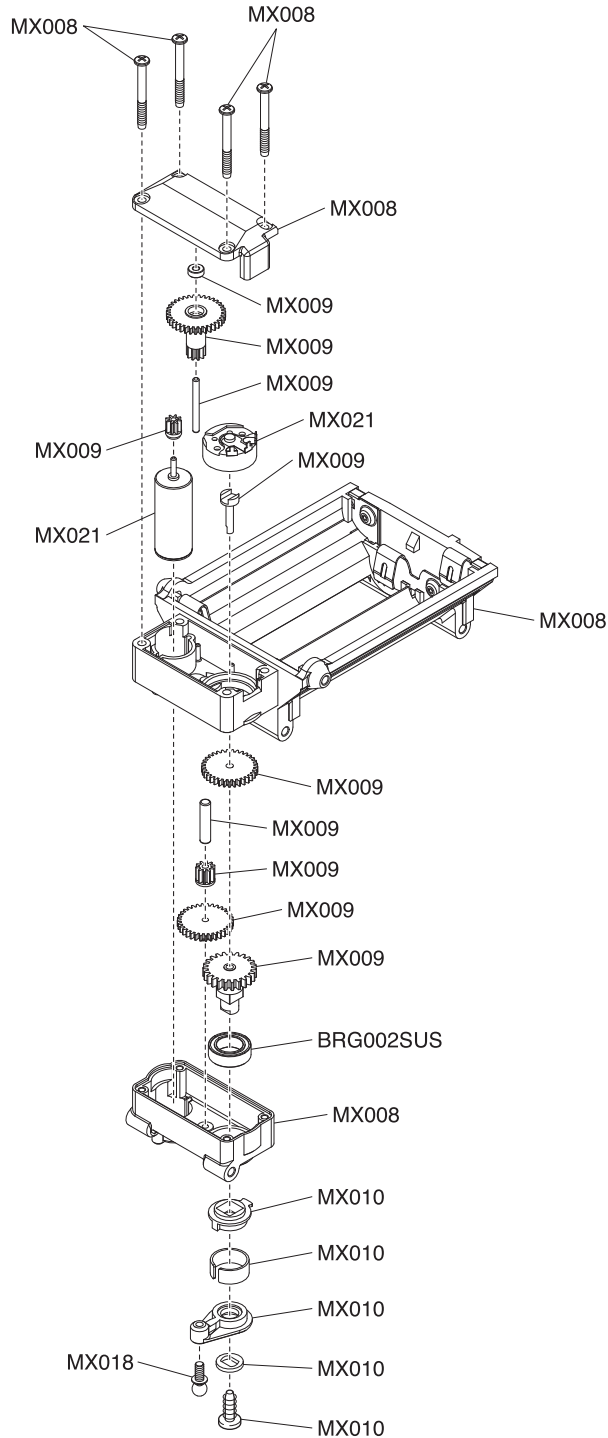

Exploded View / Explosionszeichnung Eclaté / Despiece / 分解図

Steering Servo / Lenkservo / Servo de direction
Servo de dirección / ステアリングサーボ

メーカー指定の純正部品を使用して
安全にR/Cを楽しみましょう。

Exploded View / Explosionszeichnung Eclaté / Despiece / 分解図

Front Axle / Vorderachse / Axe avant Eje delantero / フロントアクスル

メーカー指定の純正部品を使用して
安全にR/Cを楽しみましょう。

Rear Axle / Hinterachse / Axe arrière Eje trasero / リヤアクスル

* Apply Ring Gear Grease (No.96162).
※No.96162 リングギヤグリスを塗る。

Exploded View / Explosionszeichnung

Eclaté / Despiece / 分解図

Exploded View / Explosionszeichnung Eclaté / Despiece / 分解図

メーカー指定の純正部品を使用して
安全にR/Cを楽しみましょう。

Exploded View / Explosionszeichnung Eclaté / Despiece / 分解図

Wheelbase: 110mm / Radstand: 110mm / Empattement: 110mm
Distancia entre ejes: 110mm / ホールベース: 110mm

メーカー指定の純正部品を使用して
安全にRCを楽しみましょう。

Exploded View / Explosionszeichnung Eclaté / Despiece / 分解図

Wheelbase: 120mm / Radstand: 120mm / Empattement: 120mm
Distancia entre ejes: 120mm / ホールベース: 120mm