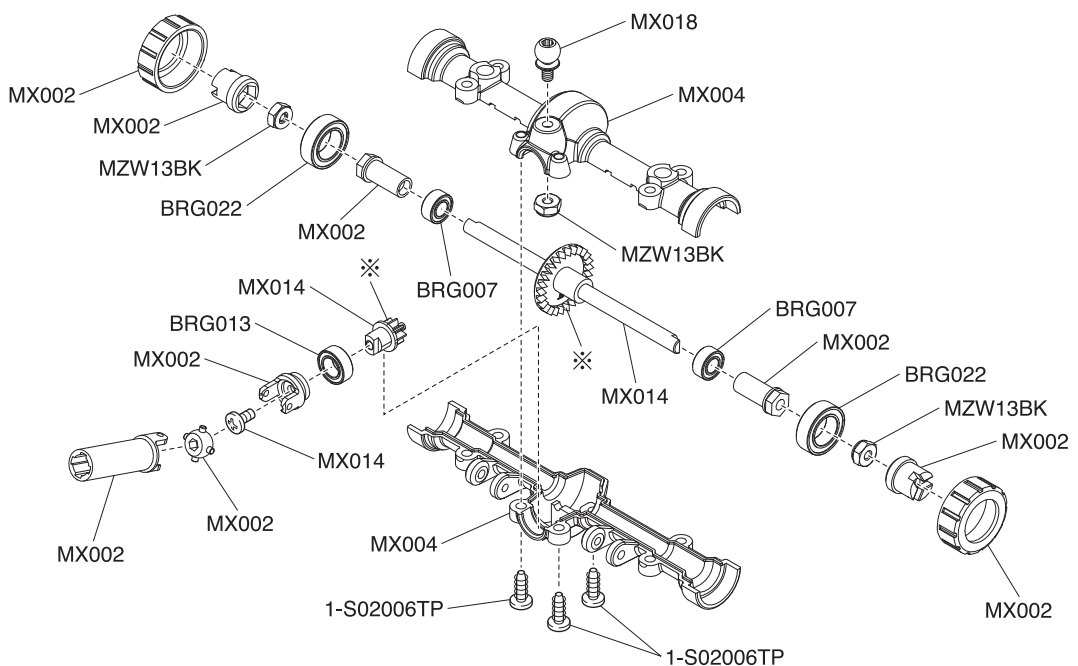

Exploded View / Explosionszeichnung Eclaté / Despiece / 分解図

Steering Servo / Lenkservo / Servo de direction
Servo de dirección / ステアリングサーボ

メーカー指定の純正部品を使用して
安全にR/Cを楽しみましょう。

Exploded View / Explosionszeichnung Eclaté / Despiece / 分解図

Front Axle / Vorderachse / Axe avant Eje delantero / フロントアクスル

メーカー指定の純正部品を使用して
安全にR/Cを楽しみましょう。

Rear Axle / Hinterachse / Axe arrière Eje trasero / リヤアクスル

* Apply Ring Gear Grease (No.96162).
※No.96162 リングギヤグリスを塗る。

Exploded View / Explosionszeichnung

Eclaté / Despiece / 分解図

Exploded View / Explosionszeichnung Eclaté / Despiece / 分解図

メーカー指定の純正部品を使用して
安全にR/Cを楽しみましょう。

Exploded View / Explosionszeichnung Eclaté / Despiece / 分解図

Wheelbase: 110mm / Radstand: 110mm / Empattement: 110mm
Distancia entre ejes: 110mm / ホールベース: 110mm

メーカー指定の純正部品を使用して
安全にRCを楽しみましょう。

Exploded View / Explosionszeichnung Eclaté / Despiece / 分解図

Wheelbase: 120mm / Radstand: 120mm / Empattement: 120mm
Distancia entre ejes: 120mm / ホールベース: 120mm