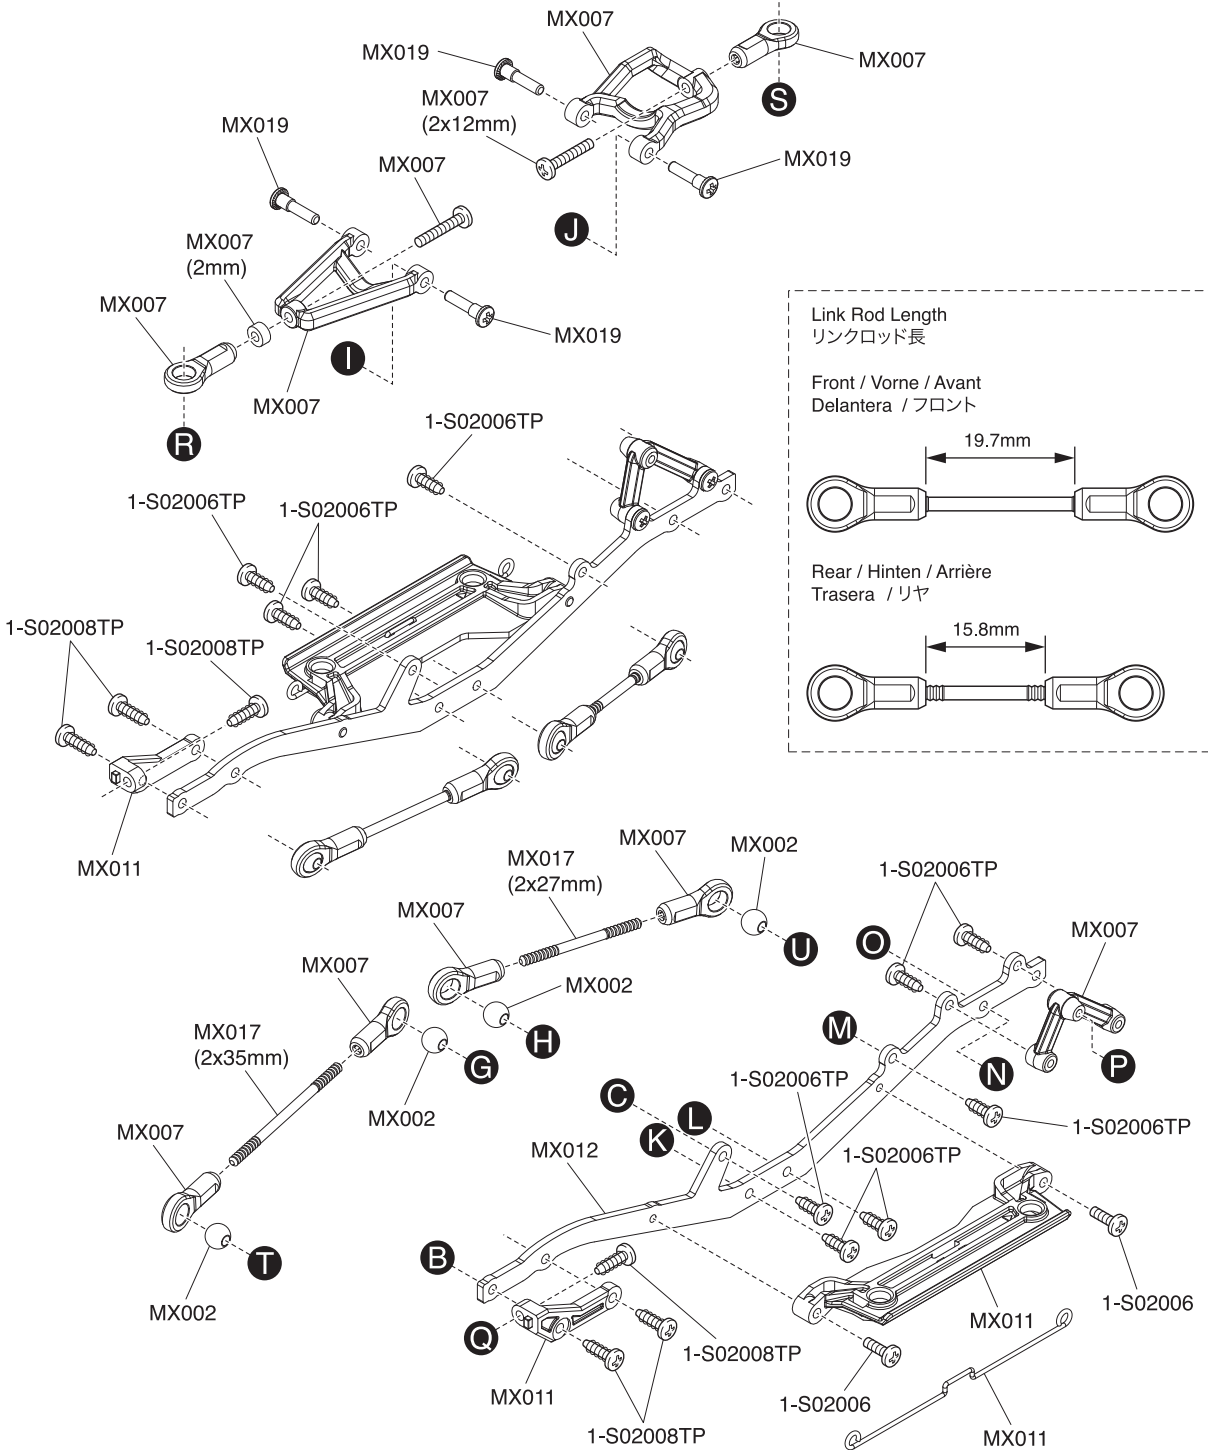

Exploded View / Explosionszeichnung Eclaté / Despiece / 分解図

Steering Servo / Lenkservo / Servo de direction
Servo de dirección / ステアリングサーボ

メーカー指定の純正部品を使用して
安全にR/Cを楽しみましょう。

Exploded View / Explosionszeichnung Eclaté / Despiece / 分解図

Exploded View / Explosionszeichnung

Eclaté / Despiece / 分解図

Exploded View / Explosionszeichnung Eclaté / Despiece / 分解図

メーカー指定の純正部品を使用して
安全にR/Cを楽しみましょう。

Exploded View / Explosionszeichnung Eclaté / Despiece / 分解図

Wheelbase: 110mm / Radstand: 110mm / Empattement: 110mm
Distancia entre ejes: 110mm / ホールベース: 110mm

メーカー指定の純正部品を使用して
安全にRCを楽しみましょう。

Exploded View / Explosionszeichnung Eclaté / Despiece / 分解図

Wheelbase: 120mm / Radstand: 120mm / Empattement: 120mm
Distancia entre ejes: 120mm / ホールベース: 120mm

メーカー指定の純正部品を使用して
安全にR/Cを楽しみましょう。

Exploded View / Explosionszeichnung Eclaté / Despiece / 分解図