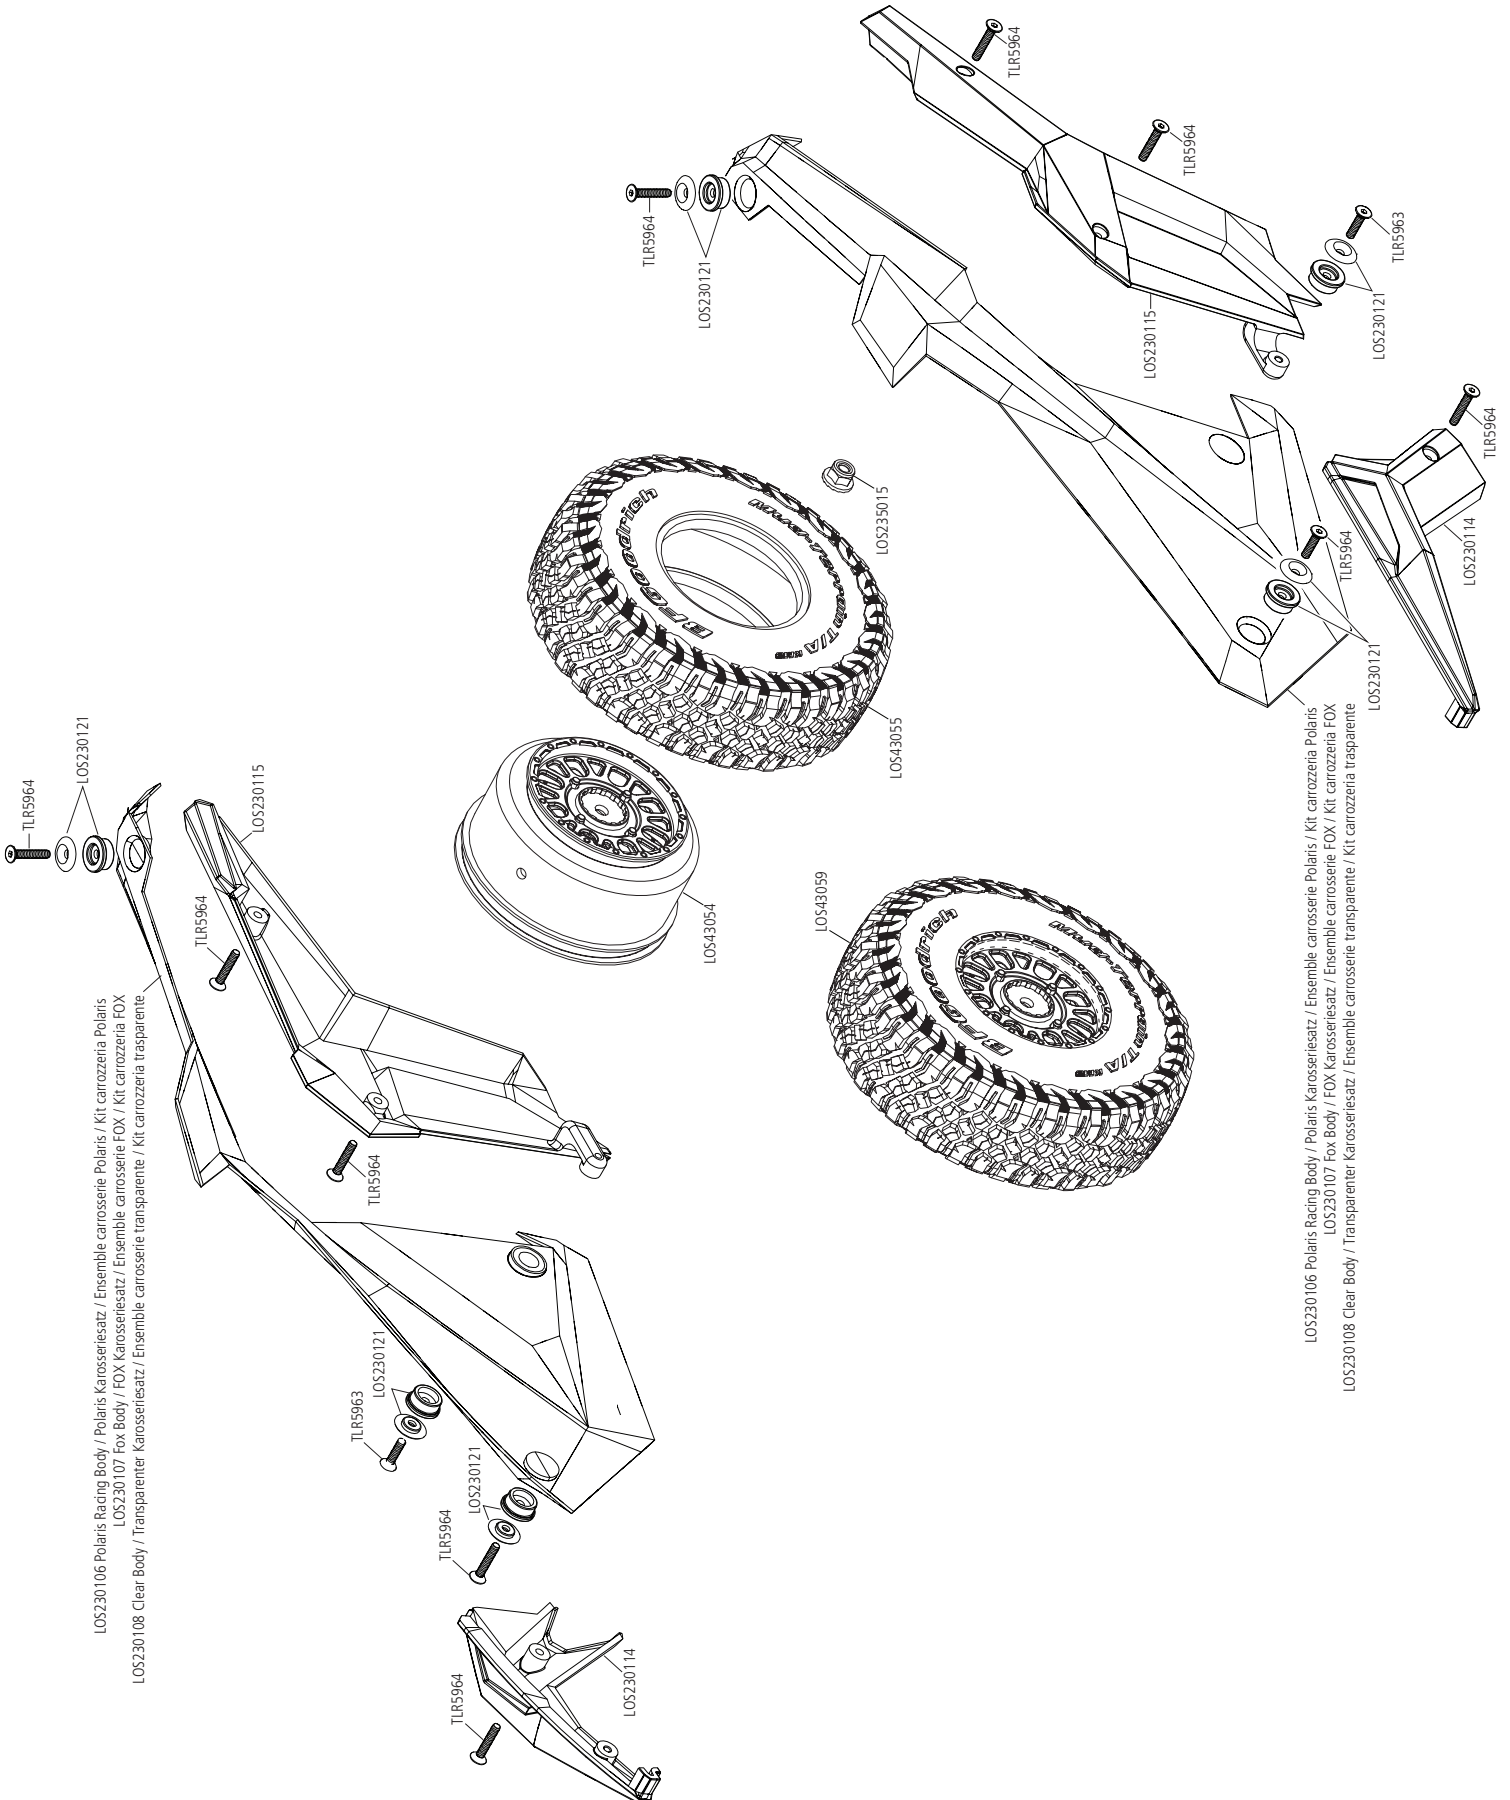

LOSI® POLARIS RZR PRO R 1/10 4WD DESERT SXS RTR

EXPLODED VIEW // EXPLOSIONSZEICHNUNG // VUE ÉCLATÉE DES PIÈCES // VISTA ESPLOSA DELLE PARTI

LOSI® POLARIS RZR PRO R 1/10 4WD DESERT SXS RTR

EXPLODED VIEW // EXPLOSIONSZEICHNUNG // VUE ÉCLATÉE DES PIÈCES // VISTA ESPLOSA DELLE PARTI

LOS230106 Polaris Racing Body / Polaris Karoseriesatz / Ensemble carrosserie Polaris / Kit carrozzeria Polaris
 LOS230107 Fox Body / FOX Karoseriesatz / Ensemble carrosserie FOX / Kit carrozzeria FOX
 LOS230108 Clear Body / Transparenter Karoseriesatz / Ensemble carrosserie transparente / Kit carrozzeria trasparente