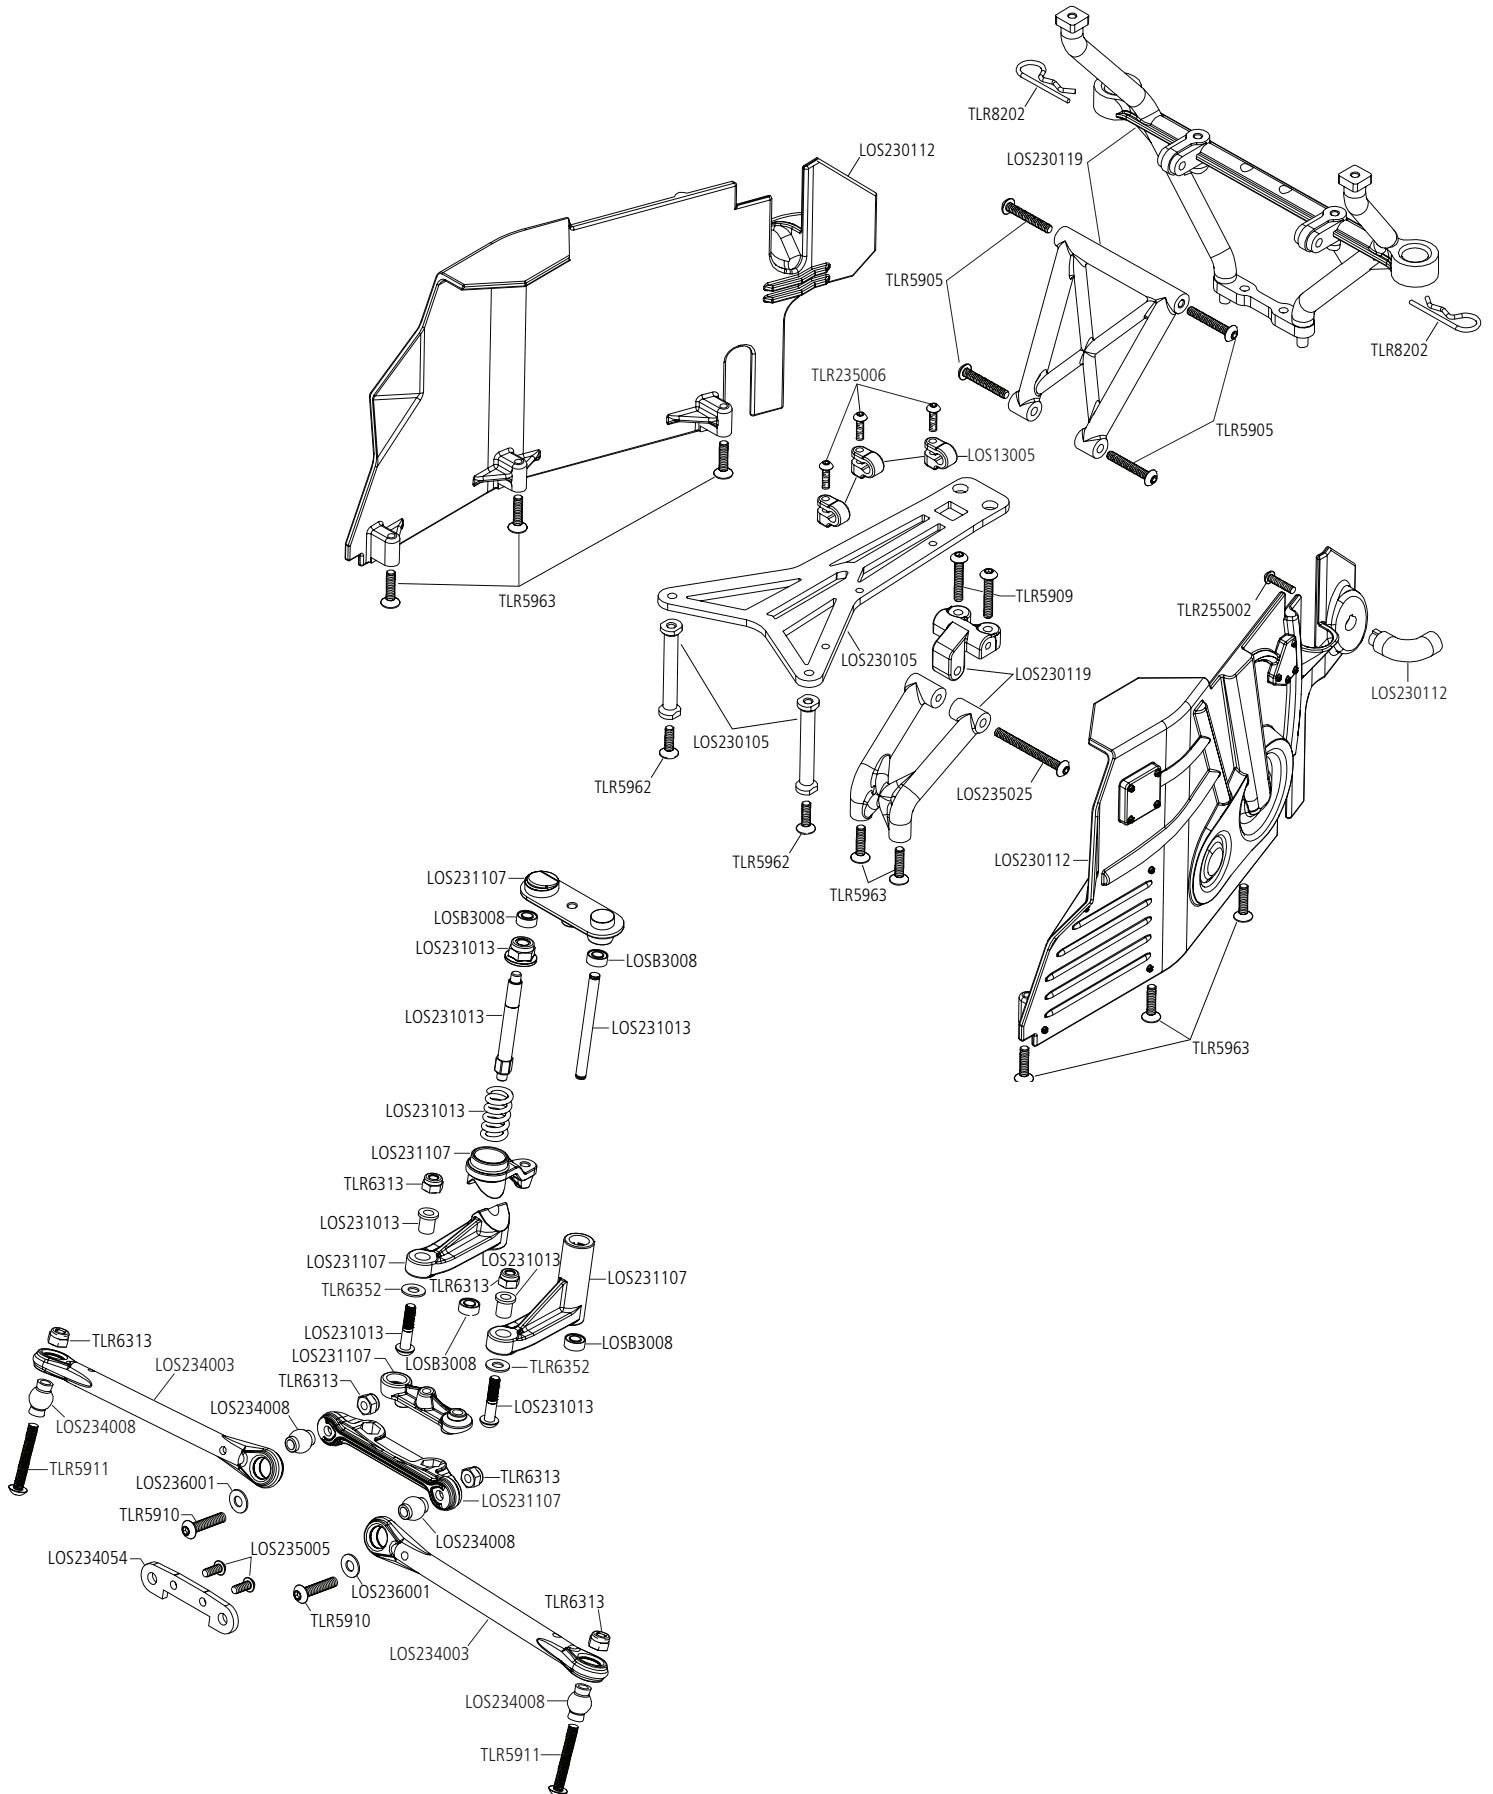

LOSI[®] POLARIS RZR PRO R 1/10 4WD DESERT SXS RTR

EXPLODED VIEW // EXPLOSIONSZEICHNUNG // VUE ÉCLATÉE DES PIÈCES // VISTA ESPLOSA DELLE PARTI

LOSI® POLARIS RZR PRO R 1/10 4WD DESERT SXS RTR

EXPLODED VIEW // EXPLOSIONSZEICHNUNG // VUE ÉCLATÉE DES PIÈCES // VISTA ESPLOSA DELLE PARTI