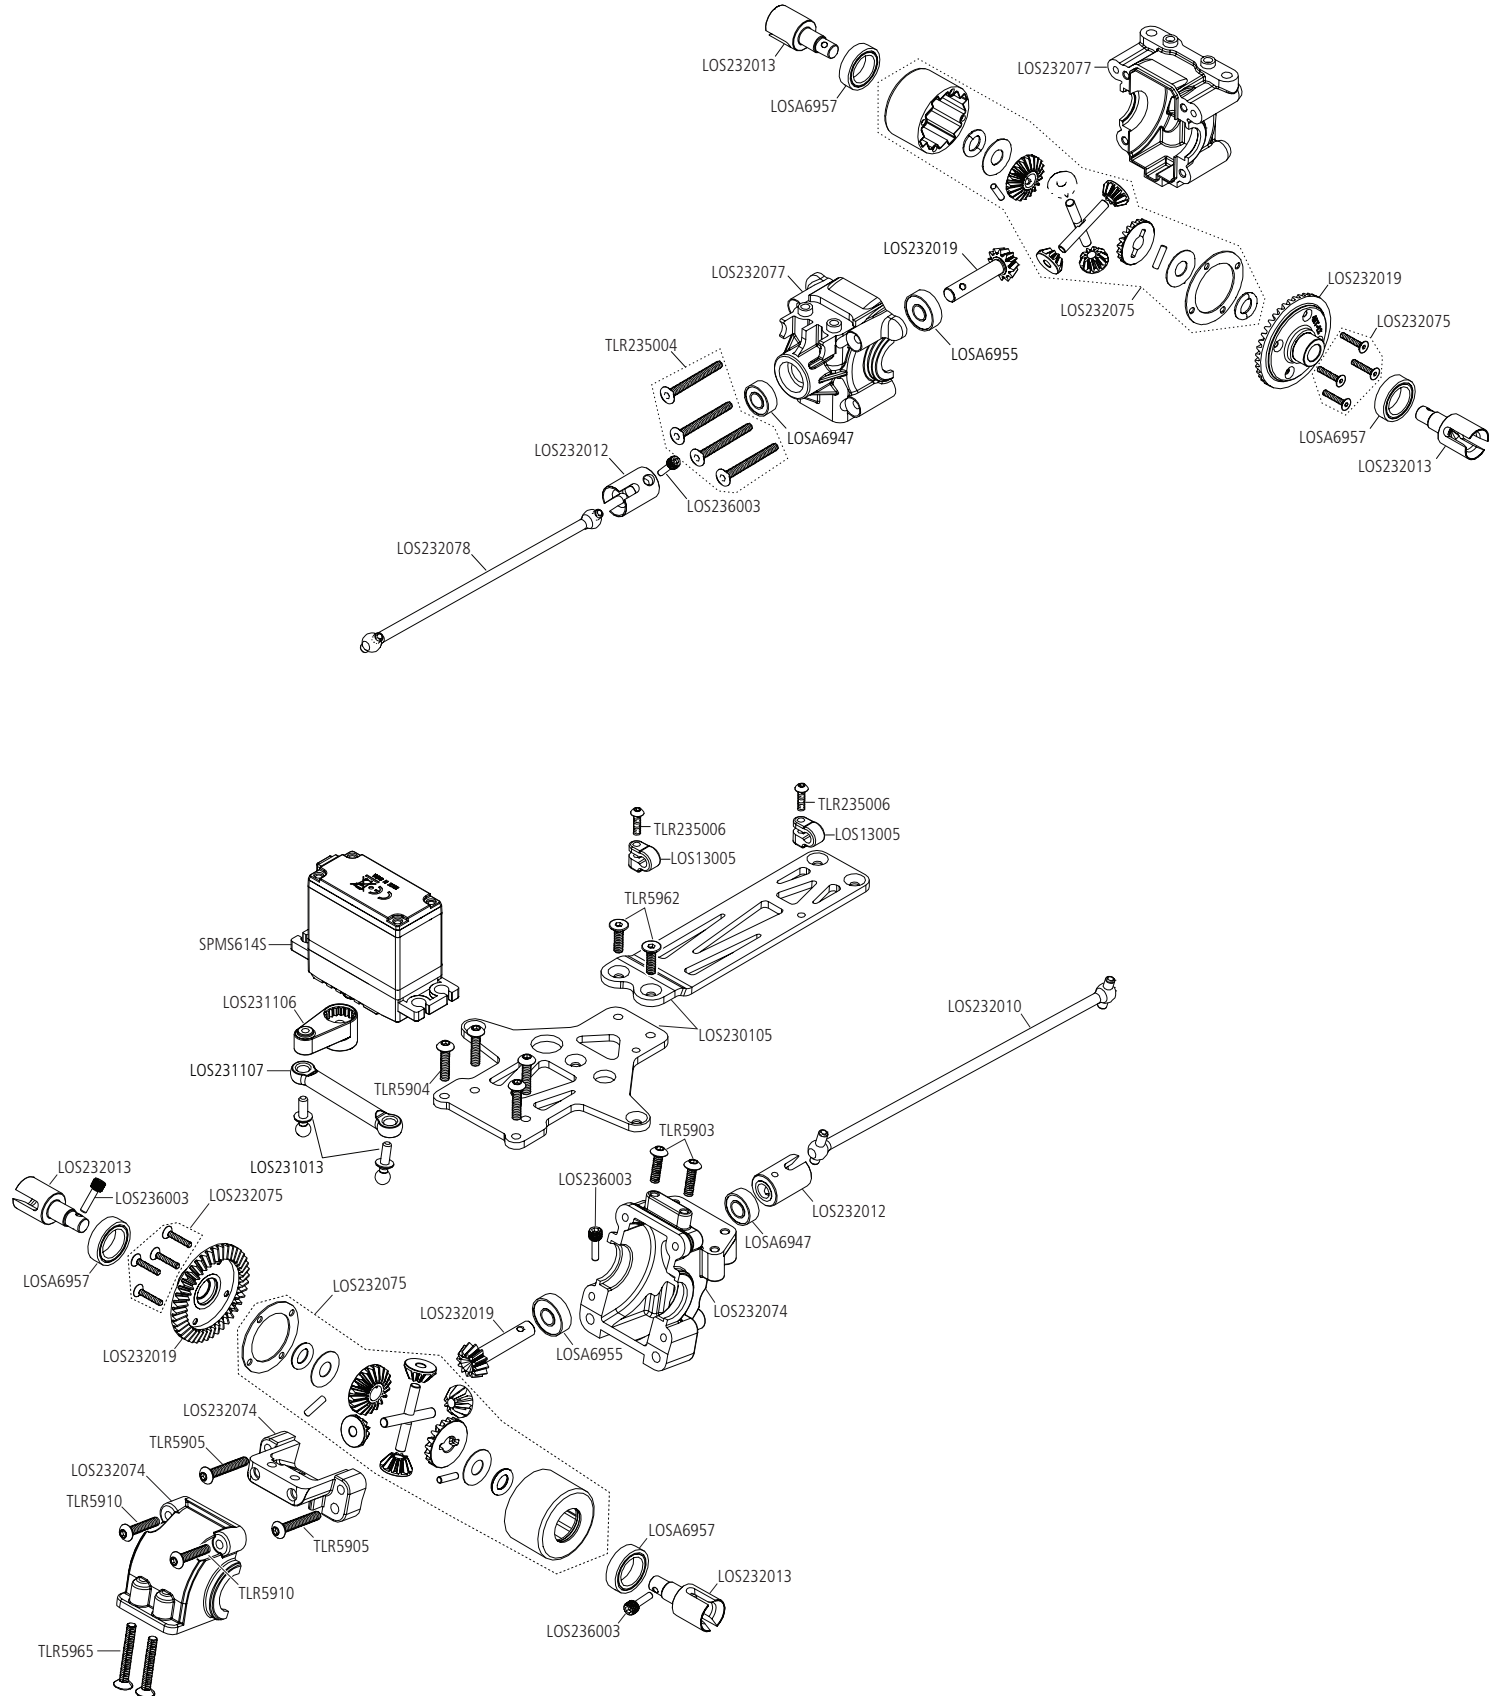

LOSI® POLARIS RZR PRO R 1/10 4WD DESERT SXS RTR

EXPLODED VIEW // EXPLOSIONSZEICHNUNG // VUE ÉCLATÉE DES PIÈCES // VISTA ESPLOSA DELLE PARTI