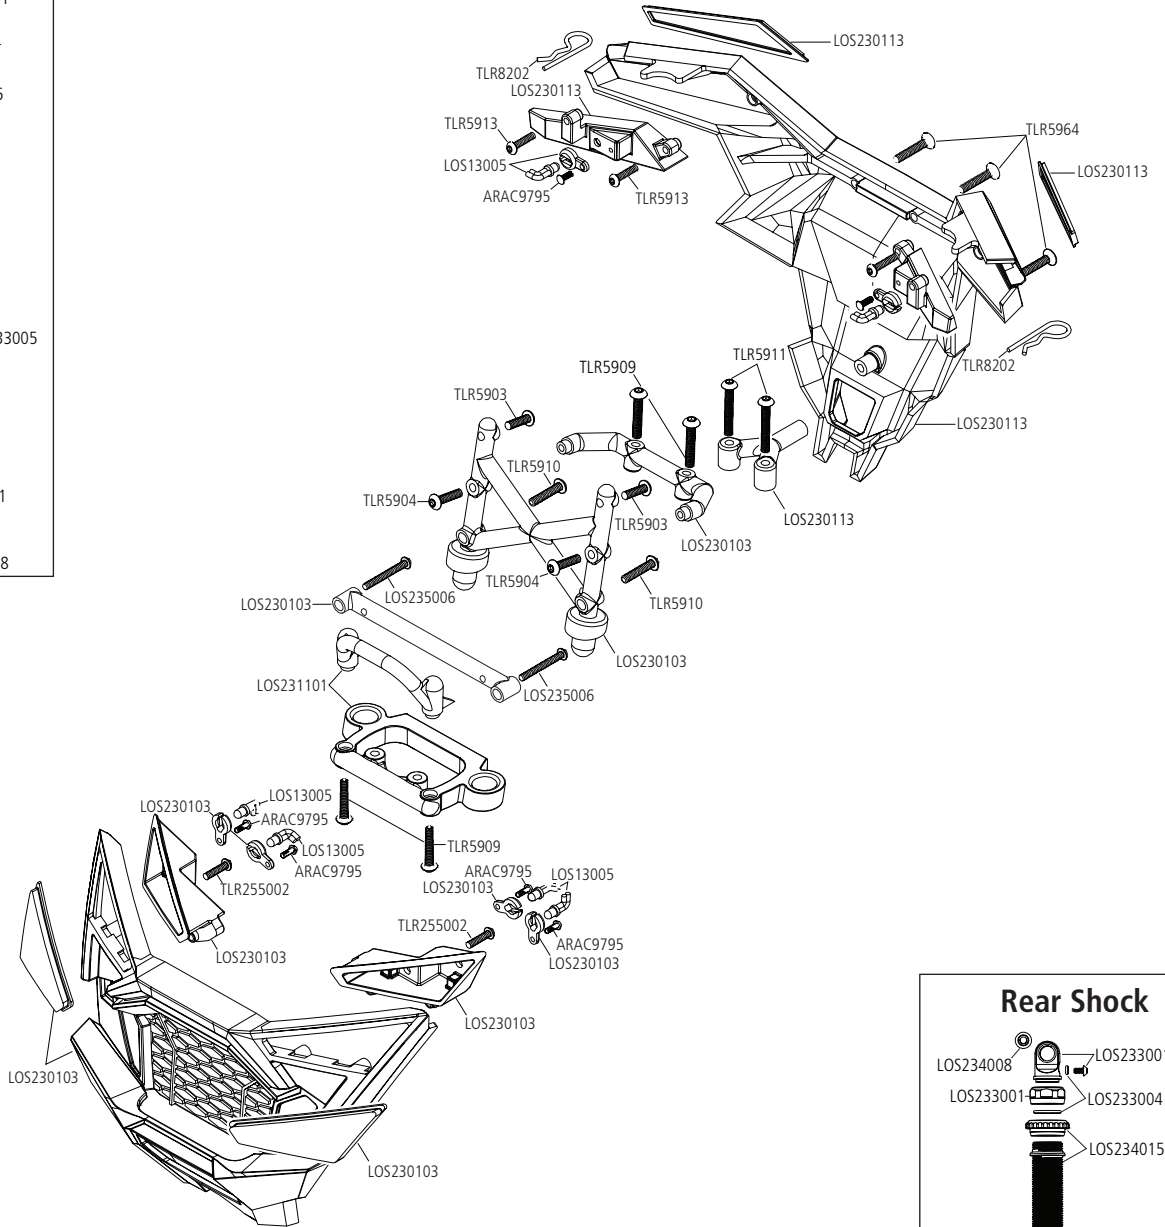

LOSI® POLARIS RZR PRO R 1/10 4WD DESERT SXS RTR

EXPLODED VIEW // EXPLOSIONSZEICHNUNG // VUE ÉCLATÉE DES PIÈCES // VISTA ESPLOSA DELLE PARTI

LOSI® POLARIS RZR PRO R 1/10 4WD DESERT SXS RTR

EXPLODED VIEW // EXPLOSIONSZEICHNUNG // VUE ÉCLATÉE DES PIÈCES // VISTA ESPLOSA DELLE PARTI

LOS230106 Polaris Racing Body / Polaris Karoseriesatz / Ensemble carrosserie Polaris / Kit carrozzeria Polaris
 LOS230107 Fox Body / FOX Karoseriesatz / Ensemble carrosserie FOX / Kit carrozzeria FOX
 LOS230108 Clear Body / Transparenter Karoseriesatz / Ensemble carrosserie transparente / Kit carrozzeria trasparente

LOSI[®] POLARIS RZR PRO R 1/10 4WD DESERT SXS RTR

EXPLODED VIEW // EXPLOSIONSZEICHNUNG // VUE ÉCLATÉE DES PIÈCES // VISTA ESPLOSA DELLE PARTI

LOSI® POLARIS RZR PRO R 1/10 4WD DESERT SXS RTR

EXPLODED VIEW // EXPLOSIONSZEICHNUNG // VUE ÉCLATÉE DES PIÈCES // VISTA ESPLOSA DELLE PARTI