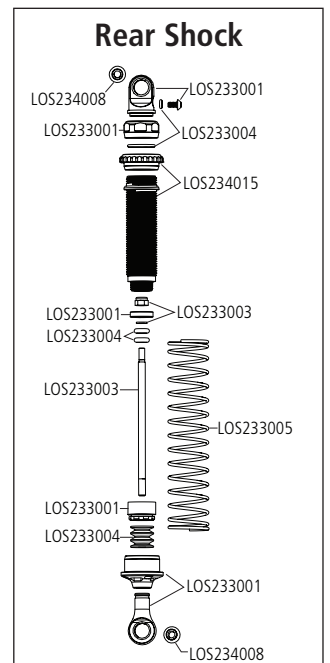

LOSI® POLARIS RZR PRO R 1/10 4WD DESERT SXS RTR

EXPLODED VIEW // EXPLOSIONSZEICHNUNG // VUE ÉCLATÉE DES PIÈCES // VISTA ESPLOSA DELLE PARTI

LOSI® POLARIS RZR PRO R 1/10 4WD DESERT SXS RTR

EXPLODED VIEW // EXPLOSIONSZEICHNUNG // VUE ÉCLATÉE DES PIÈCES // VISTA ESPLOSA DELLE PARTI

LOS230106 Polaris Racing Body / Polaris Karoseriesatz / Ensemble carrosserie Polaris / Kit carrozzeria Polaris
 LOS230107 Fox Body / FOX Karoseriesatz / Ensemble carrosserie FOX / Kit carrozzeria FOX
 LOS230108 Clear Body / Transparenter Karoseriesatz / Ensemble carrosserie transparente / Kit carrozzeria trasparente