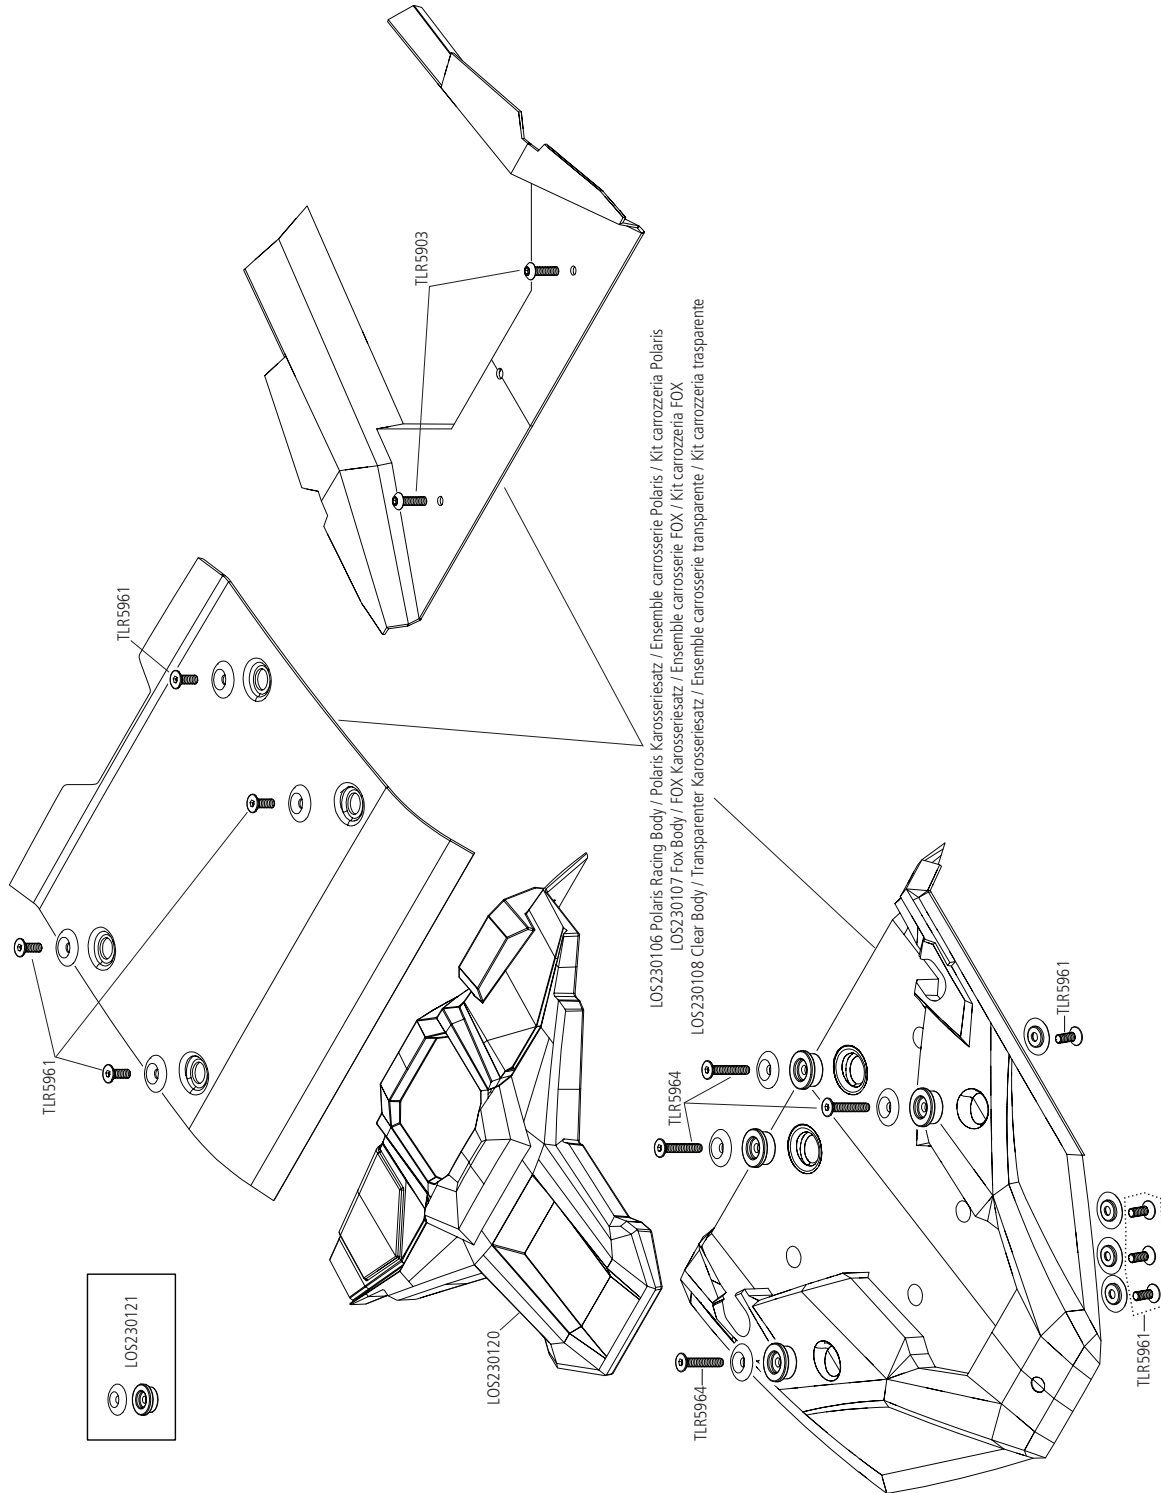

LOSI® POLARIS RZR PRO R 1/10 4WD DESERT SXS RTR

EXPLODED VIEW // EXPLOSIONSZEICHNUNG // VUE ÉCLATÉE DES PIÈCES // VISTA ESPLOSA DELLE PARTI

LOSI® POLARIS RZR PRO R 1/10 4WD DESERT SXS RTR

EXPLODED VIEW // EXPLOSIONSZEICHNUNG // VUE ÉCLATÉE DES PIÈCES // VISTA ESPLOSA DELLE PARTI

LOS230106 Polaris Racing Body / Polaris Karoseriesatz / Ensemble carrosserie Polaris / Kit carrozzeria Polaris
 LOS230107 Fox Body / FOX Karoseriesatz / Ensemble carrosserie FOX / Kit carrozzeria FOX
 LOS230108 Clear Body / Transparenter Karoseriesatz / Ensemble carrosserie transparente / Kit carrozzeria trasparente

LOSI[®] POLARIS RZR PRO R 1/10 4WD DESERT SXS RTR

EXPLODED VIEW // EXPLOSIONSZEICHNUNG // VUE ÉCLATÉE DES PIÈCES // VISTA ESPLOSA DELLE PARTI

LOSI® POLARIS RZR PRO R 1/10 4WD DESERT SXS RTR

EXPLODED VIEW // EXPLOSIONSZEICHNUNG // VUE ÉCLATÉE DES PIÈCES // VISTA ESPLOSA DELLE PARTI