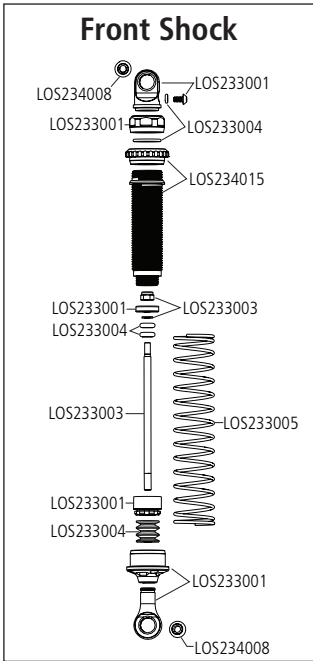

LOSI® POLARIS RZR PRO R 1/10 4WD DESERT SXS RTR

EXPLODED VIEW // EXPLOSIONSZEICHNUNG // VUE ÉCLATÉE DES PIÈCES // VISTA ESPLOSA DELLE PARTI

LOSI® POLARIS RZR PRO R 1/10 4WD DESERT SXS RTR

EXPLODED VIEW // EXPLOSIONSZEICHNUNG // VUE ÉCLATÉE DES PIÈCES // VISTA ESPLOSA DELLE PARTI

LOS230106 Polaris Racing Body / Polaris Karoseriesatz / Ensemble carrosserie Polaris / Kit carrozzeria Polaris
 LOS230107 Fox Body / FOX Karoseriesatz / Ensemble carrosserie FOX / Kit carrozzeria FOX
 LOS230108 Clear Body / Transparenter Karoseriesatz / Ensemble carrosserie transparente / Kit carrozzeria trasparente