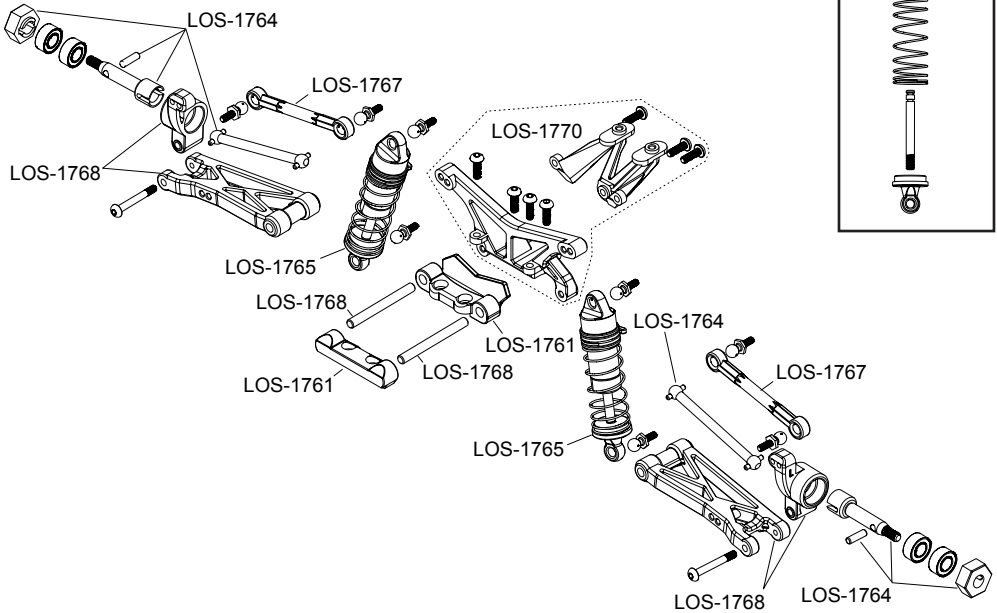

# MICRO-B 1/24 2WD BUGGY

EXPLODED VIEW  
EXPLOSIONSZEICHNUNG  
VUE ÉCLATÉE DES PIÈCES  
VISTA ESPLOSA DELLE PARTI

LOS00007T1/T2

# MICRO-B 1/24 2WD BUGGY

EXPLODED VIEW  
EXPLOSIONSZEICHNUNG  
VUE ÉCLATÉE DES PIÈCES  
VISTA ESPLOSA DELLE PARTI