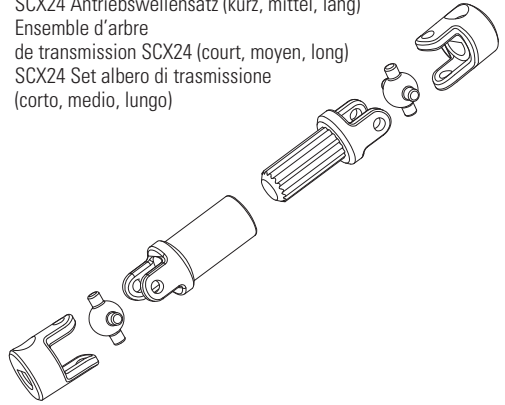

EXPLODED VIEWS // EXPLOSIONSZEICHNUNGEN // VUES ÉCLATÉES // VISTE ESPLOSE

AXI203002

SCX24 Shock Set (assembled)
SCX24 Stoßdämpfersatz (montiert)
Ensemble d'amortisseurs SCX24 (assemblés)
SCX24 Set ammortizzatori (assemblati)

AXI31611 and AXI204000

SCX24 Driveshaft Set (short, medium, long)
SCX24 Antriebswellensatz (kurz, mittel, lang)
Ensemble d'arbre
de transmission SCX24 (court, moyen, long)
SCX24 Set albero di trasmissione
(corto, medio, lungo)

AXI31608

SCX24 Transmission (assembled)
SCX24 Getriebe (montiert)
Transmission SCX24 (assemblée)
SCX24 Trasmissione (assemblata)

AXI31609

SCX24 Front Axle (assembled)
SCX24 Vorderachse (montiert)
Essieu avant SCX24 (assemblé)
SCX24 Assale anteriore (assemblato)

Bras de suspension SCX24 (court, moyen, long)

SCX24 Bielle sospensioni (corte, medie, lunghe)

AXI31614
 SCX24 Chassis Set
 SCX24 Karosseriesatz
 Ensemble de carrosserie SCX24
 SCX24 Set telaio

AXI200000

2019 Jeep JLUCRC Body Set (clear and cut)