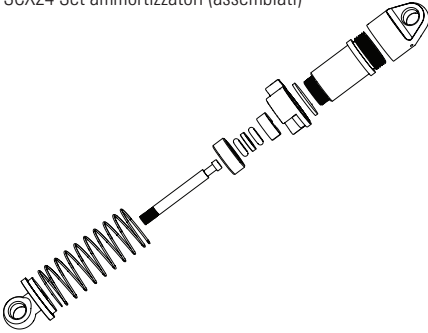

EXPLODED VIEWS // EXPLOSIONSZEICHNUNGEN // VUES ÉCLATÉES // VISTE ESPLOSE

AXI203002

SCX24 Shock Set (assembled)
SCX24 Stoßdämpfersatz (montiert)
Ensemble d'amortisseurs SCX24 (assemblés)
SCX24 Set ammortizzatori (assemblati)

AXI31611 and AXI204000

SCX24 Driveshaft Set (short, medium, long)
SCX24 Antriebswellensatz (kurz, mittel, lang)
Ensemble d'arbre
de transmission SCX24 (court, moyen, long)
SCX24 Set albero di trasmissione
(corto, medio, lungo)

AXI31608

SCX24 Transmission (assembled)
SCX24 Getriebe (montiert)
Transmission SCX24 (assemblée)
SCX24 Trasmissione (assemblata)

AXI31609

SCX24 Front Axle (assembled)
SCX24 Vorderachse (montiert)
Essieu avant SCX24 (assemblé)
SCX24 Assale anteriore (assemblato)

**AXI31610**

SCX24 Rear Axle (assembled)
SCX24 Hinterachse (montiert)
Essieu arrière SCX24 (assemblé)
SCX24 Assale posteriore (assemblato)

AXI204000

SCX24 Suspension Links (short, medium, long)

SCX24 Aufhängeglieder (kurz, mittel, lang)