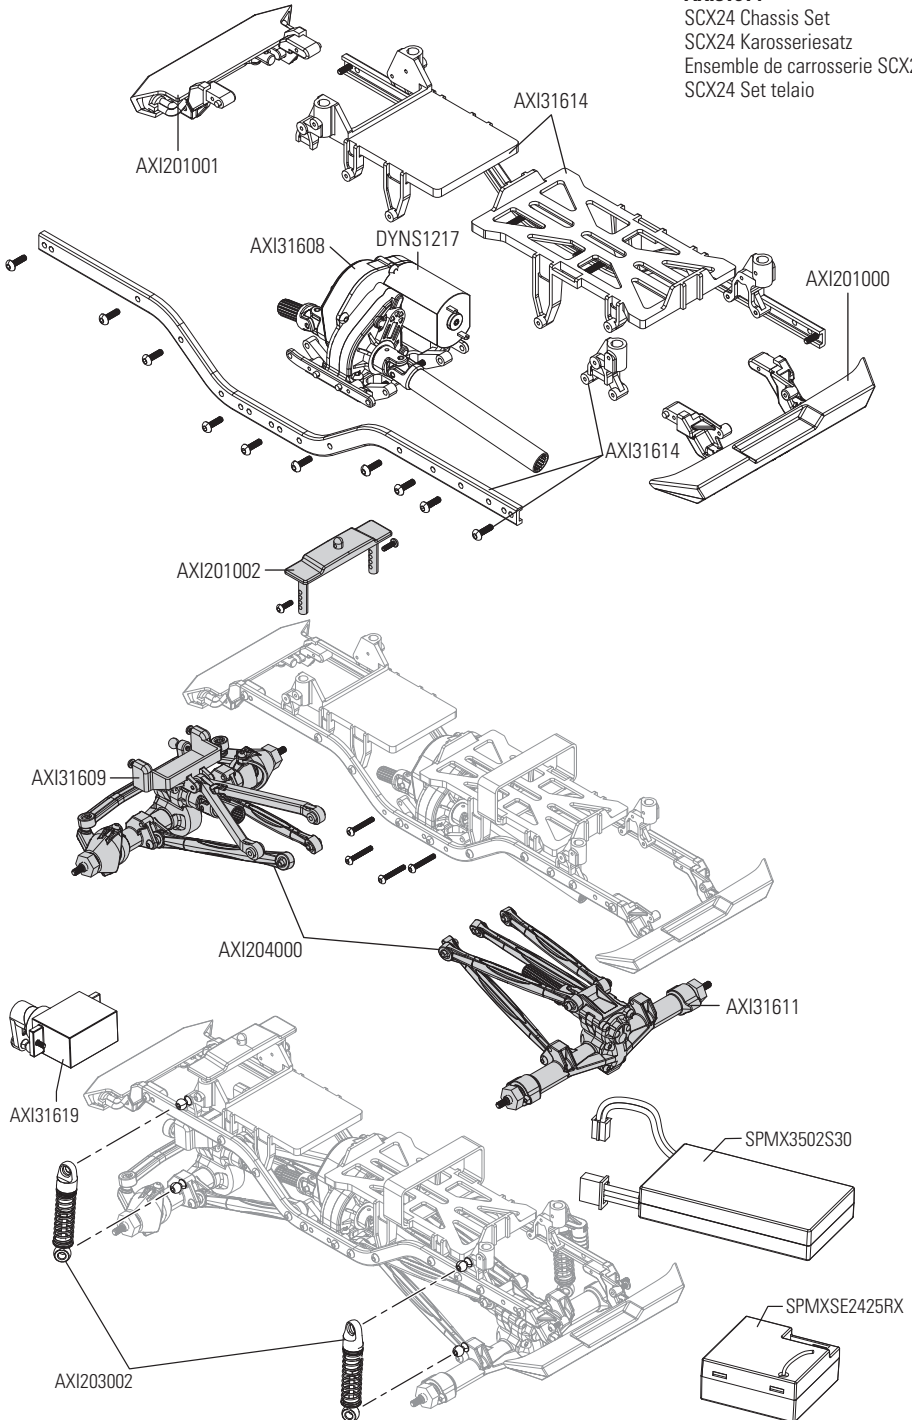

AXI31608

SCX24 Transmission (assembled)
SCX24 Getriebe (montiert)
Transmission SCX24 (assemblée)
SCX24 Trasmissione (assemblata)

AXI31609

SCX24 Front Axle (assembled)
SCX24 Vorderachse (montiert)
Essieu avant SCX24 (assemblé)
SCX24 Assale anteriore (assemblato)

**AXI31610**

SCX24 Rear Axle (assembled)
SCX24 Hinterachse (montiert)
Essieu arrière SCX24 (assemblé)
SCX24 Assale posteriore (assemblato)

AXI204000

SCX24 Suspension Links (short, medium, long)

SCX24 Aufhängeglieder (kurz, mittel, lang)

Bras de suspension SCX24 (court, moyen, long)

SCX24 Bielle sospensioni (corte, medie, lunghe)

AXI31614
 SCX24 Chassis Set
 SCX24 Karosseriesatz
 Ensemble de carrosserie SCX24
 SCX24 Set telaio

AXI200000

2019 Jeep JLUCRC Body Set (clear and cut)

2019 Jeep JLUCRC Karosseriesatz (durchsichtig und zugeschnitten)

Ensemble carrosserie Jeep 2019 JLUCRC (transparente et coupée)

Set carrozzeria Jeep JLUCRC 2019 (trasparente e pretagliato)