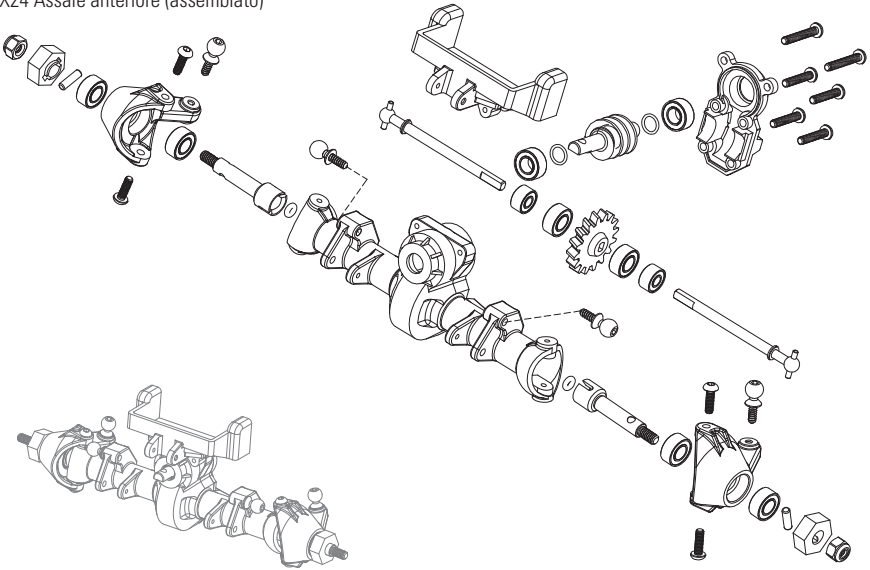

EXPLODED VIEWS // EXPLOSIONSZEICHNUNGEN // VUES ÉCLATÉES // VISTE ESPLOSE

AXI203002

SCX24 Shock Set (assembled)
SCX24 Stoßdämpfersatz (montiert)
Ensemble d'amortisseurs SCX24 (assemblés)
SCX24 Set ammortizzatori (assemblati)

AXI31611 and AXI204000

SCX24 Driveshaft Set (short, medium, long)
SCX24 Antriebswellensatz (kurz, mittel, lang)
Ensemble d'arbre
de transmission SCX24 (court, moyen, long)
SCX24 Set albero di trasmissione
(corto, medio, lungo)

AXI31608

SCX24 Transmission (assembled)
SCX24 Getriebe (montiert)
Transmission SCX24 (assemblée)
SCX24 Trasmissione (assemblata)

AXI31609

SCX24 Front Axle (assembled)
SCX24 Vorderachse (montiert)
Essieu avant SCX24 (assemblé)
SCX24 Assale anteriore (assemblato)

**AXI31610**

SCX24 Rear Axle (assembled)
SCX24 Hinterachse (montiert)
Essieu arrière SCX24 (assemblé)
SCX24 Assale posteriore (assemblato)

AXI204000

SCX24 Suspension Links (short, medium, long)

SCX24 Aufhängeglieder (kurz, mittel, lang)