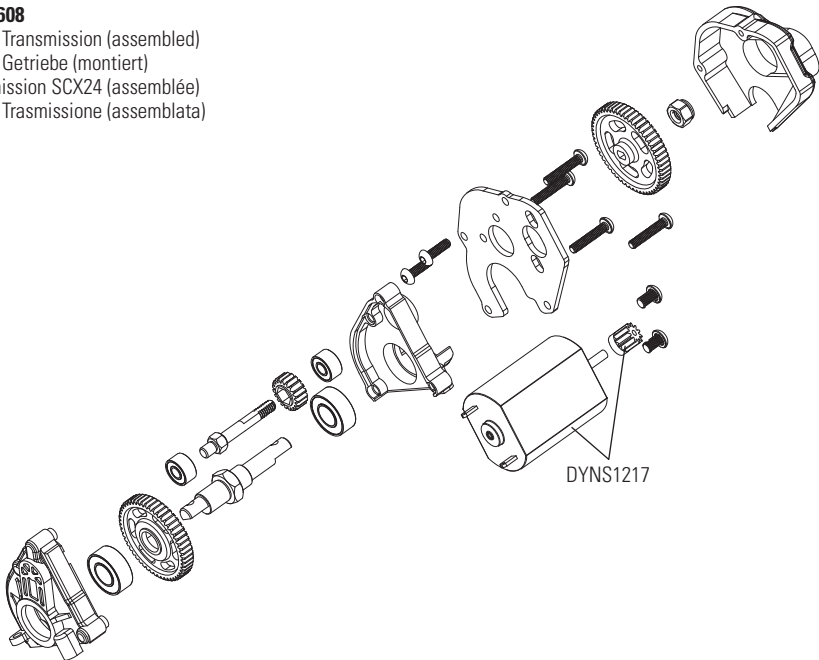

EXPLODED VIEWS // EXPLOSIONSZEICHNUNGEN // VUES ÉCLATÉES // VISTE ESPLOSE

AXI203002

SCX24 Shock Set (assembled)
SCX24 Stoßdämpfersatz (montiert)
Ensemble d'amortisseurs SCX24 (assemblés)
SCX24 Set ammortizzatori (assemblati)

AXI31611 and AXI204000

SCX24 Driveshaft Set (short, medium, long)
SCX24 Antriebswellensatz (kurz, mittel, lang)
Ensemble d'arbre
de transmission SCX24 (court, moyen, long)
SCX24 Set albero di trasmissione
(corto, medio, lungo)

AXI31608

SCX24 Transmission (assembled)
SCX24 Getriebe (montiert)
Transmission SCX24 (assemblée)
SCX24 Trasmissione (assemblata)

AXI31609

SCX24 Front Axle (assembled)
SCX24 Vorderachse (montiert)
Essieu avant SCX24 (assemblé)
SCX24 Assale anteriore (assemblato)

Bras de suspension SCX24 (court, moyen, long)

SCX24 Bielle sospensioni (corte, medie, lunghe)

AXI31614
 SCX24 Chassis Set
 SCX24 Karosseriesatz
 Ensemble de carrosserie SCX24
 SCX24 Set telaio

AXI200000

2019 Jeep JLUCRC Body Set (clear and cut)