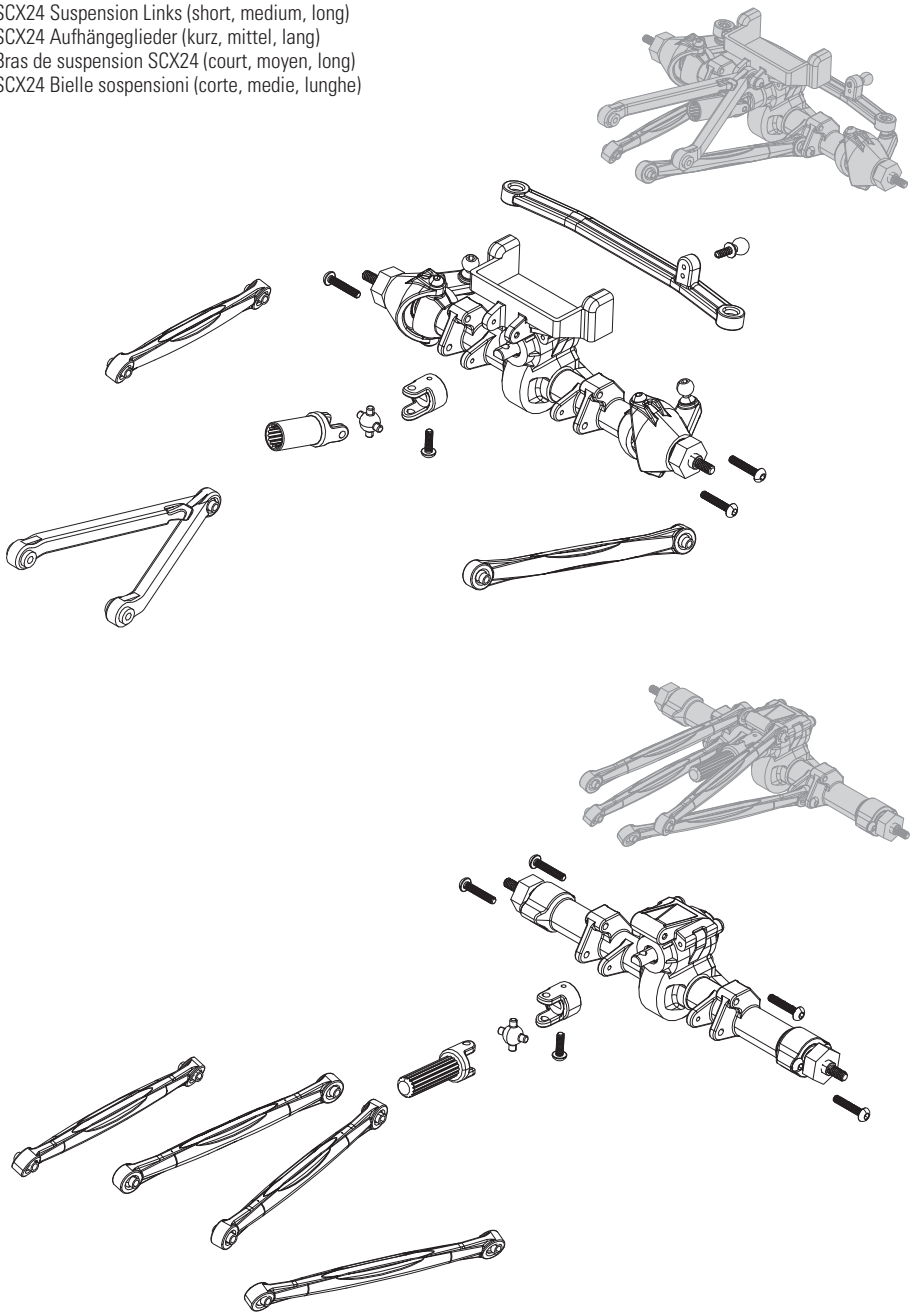

EXPLODED VIEWS // EXPLOSIONSZEICHNUNGEN // VUES ÉCLATÉES // VISTE ESPLOSE

AXI203002

SCX24 Shock Set (assembled)
SCX24 Stoßdämpfersatz (montiert)
Ensemble d'amortisseurs SCX24 (assemblés)
SCX24 Set ammortizzatori (assemblati)

AXI31608

SCX24 Transmission (assembled)
SCX24 Getriebe (montiert)
Transmission SCX24 (assemblée)
SCX24 Trasmissione (assemblata)

AXI31609

SCX24 Front Axle (assembled)
SCX24 Vorderachse (montiert)
Essieu avant SCX24 (assemblé)
SCX24 Assale anteriore (assemblato)

**AXI31610**

SCX24 Rear Axle (assembled)
SCX24 Hinterachse (montiert)
Essieu arrière SCX24 (assemblé)
SCX24 Assale posteriore (assemblato)

AXI204000

SCX24 Suspension Links (short, medium, long)

SCX24 Aufhängeglieder (kurz, mittel, lang)

Bras de suspension SCX24 (court, moyen, long)

SCX24 Bielle sospensioni (corte, medie, lunghe)

AXI31614
 SCX24 Chassis Set
 SCX24 Karosseriesatz
 Ensemble de carrosserie SCX24
 SCX24 Set telaio

AXI200000

2019 Jeep JLUCRC Body Set (clear and cut)