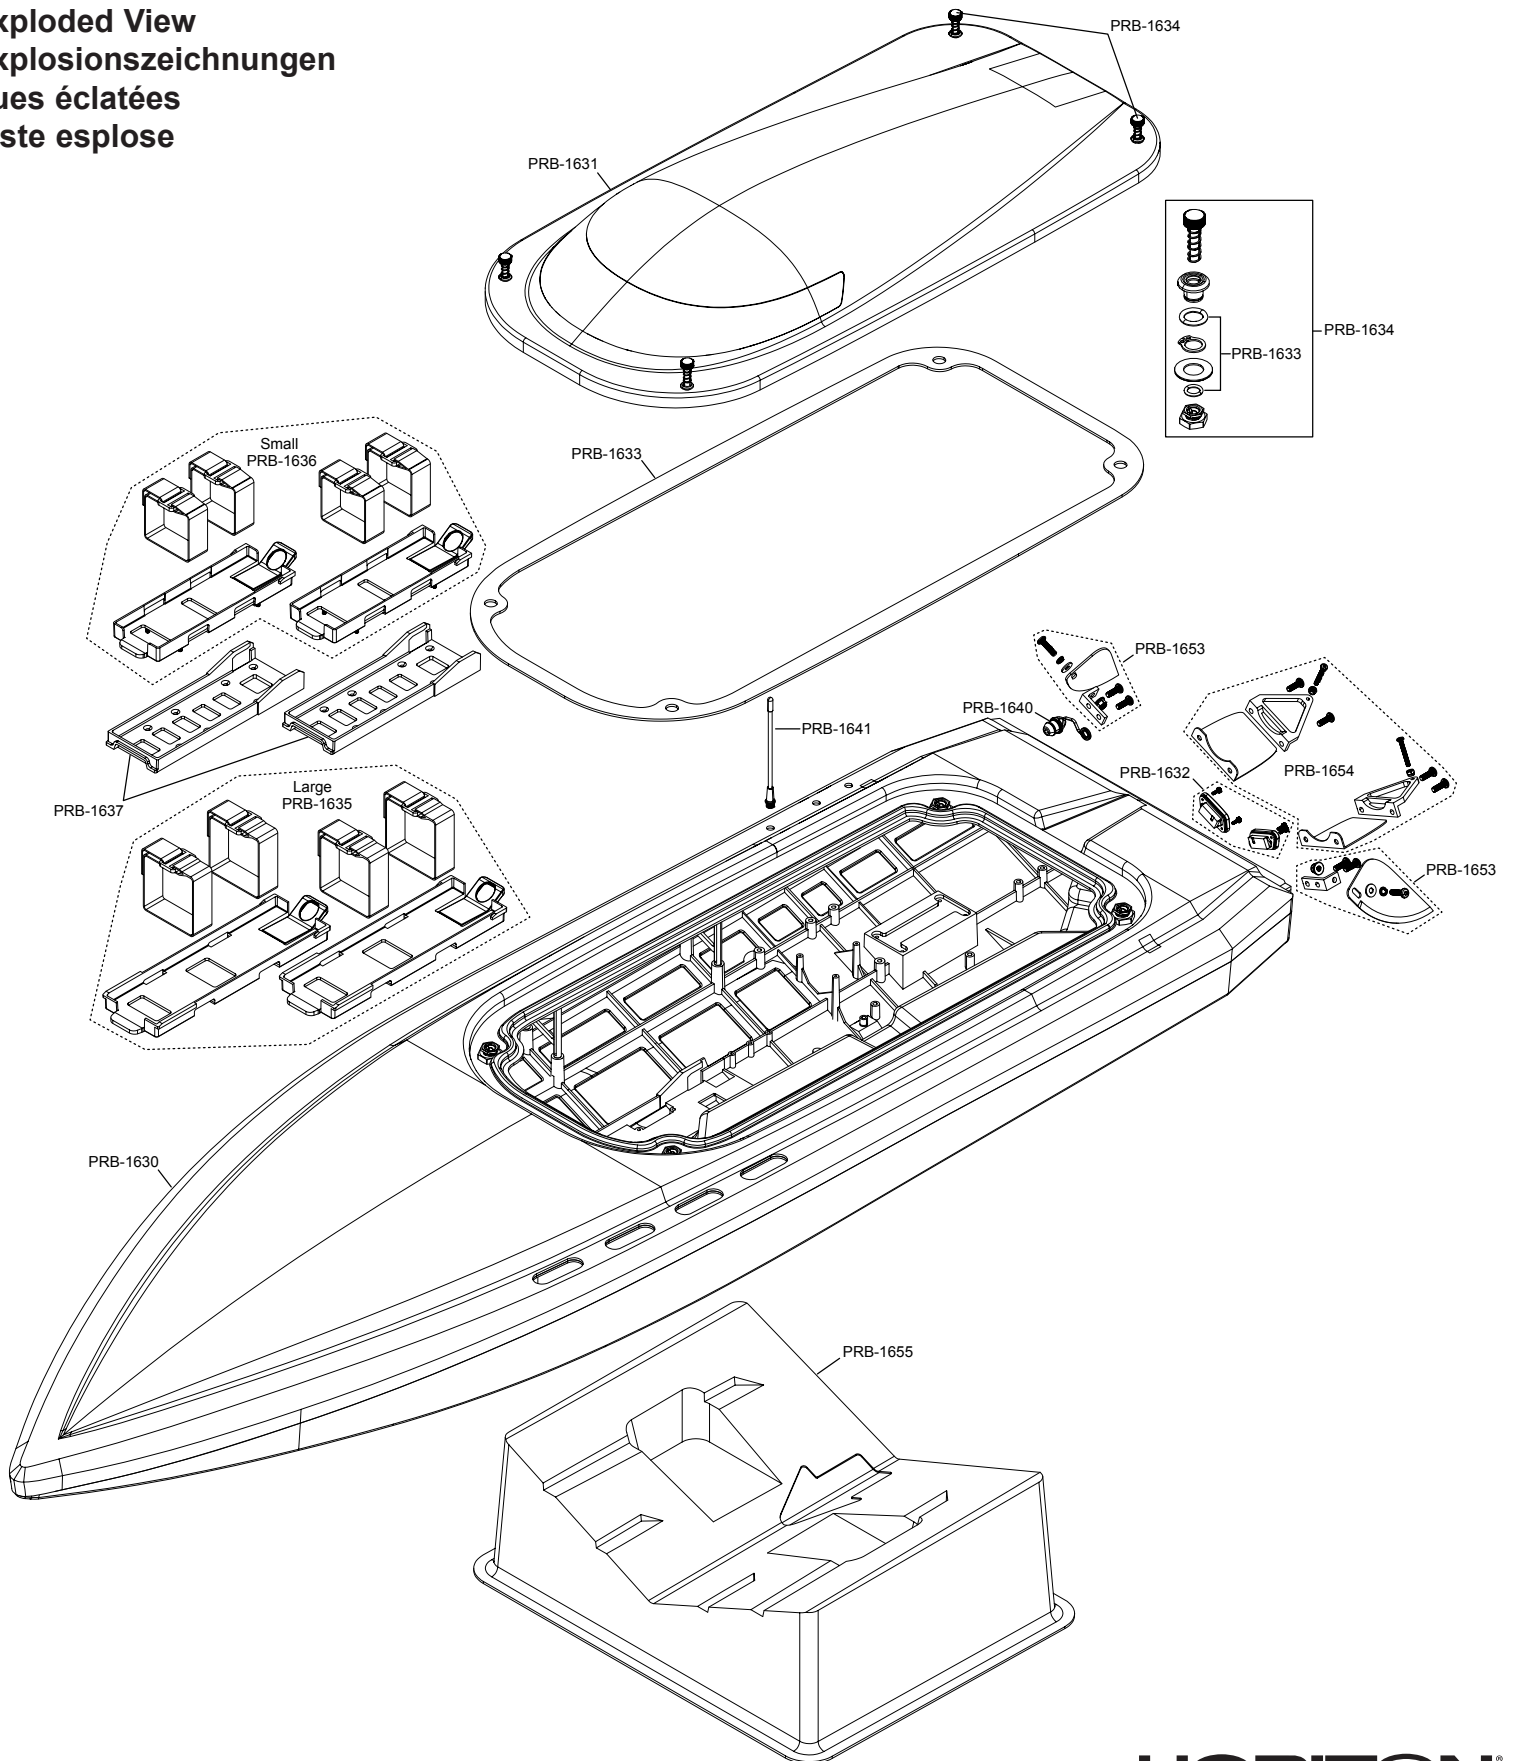

48" SELF RIGHTING DEEP V BRUSHLESS RTR

**Exploded View
Explosionszeichnungen
Vues éclatées
Viste esplose**

48" SELF RIGHTING DEEP V BRUSHLESS RTR

Exploded View
 Explosionszeichnungen
 Vues éclatées
 Viste esplose